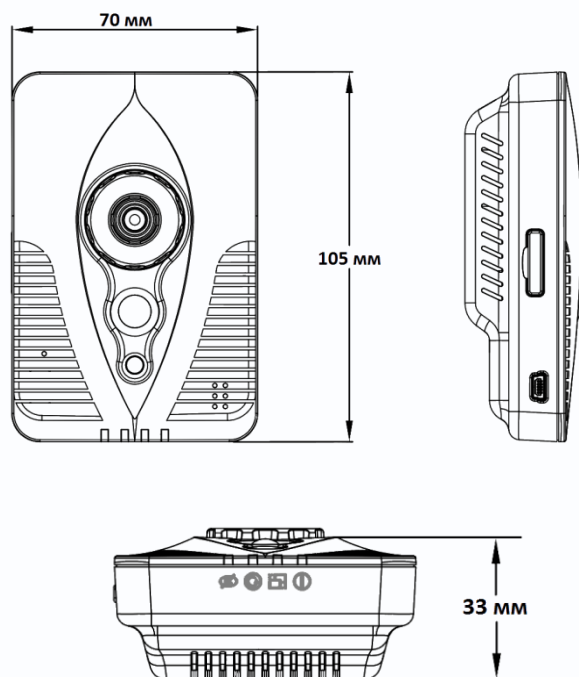

Габариты

Технические характеристики

Параметры видео	
Сенсор	1/2.5" CMOS сенсор, 1 Люкс (день) / 0.5 Люкс (ночь) / 0 Люкс (с подсветкой), подсветка (белая) до 7м
Затвор	От 1/2 с до 1/20000 с
Объектив	M12, f 2.9 мм, F 2.8 (угол обзора по горизонтали 95°)
Разрешение	2032x1536, 18 к/с
Скорость передачи данных	От 64 до 12000 кбит/с
Управление потоком	Переменный битрейт (VBR) или постоянный битрейт (CBR)
Параметр качества	От 1 до 6
Кодирование	Тройное кодирование H.264/MPEG4/MJPEG
Видеопотоки	1. H.264 2032x1536 (от 1 до 18 к/с), 1920x1080 и ниже (от 1 до 25 к/с) 2. MPEG4 2032x1536 (от 1 до 12 к/с), 1920x1080 и ниже (от 1 до 25 к/с) 3. MJPEG 2032x1536 (от 1 до 18 к/с), 1920x1080 и ниже (от 1 до 25 к/с)
Настройки	Яркость, Контрастность (0...100), Резкость, Насыщенность, Экспозиция (авто, вручную), Усиление, Режим (в помещении, на улице), Подавление мерцаний (50 Гц, 60Гц), Шумоподавление, Зеркальность (по горизонтали, по вертикали, поворот), Баланс белого (авто, 2000К, 2500К, 3000К, 3500К, 4000К, 4500К, 5000К, 5500К, 6000К, 6500К, 7000К), настраиваемые профили видео (День, Ночь, Пользовательский, по графику, по тревоге), маска приватности
Экранное меню	Есть, русский и английский язык
Параметры аудио	
Аудио вход	Встроенный микрофон (радиус действия до 12 метров)
Аудио выход	Встроенный динамик
Аудио компрессия	G711, AMR
Дополнительно	Подавление эха
Аудиофайл	До 15 секунд, запись во встроенную память камеры
Сеть и интерфейсы	
Сетевой интерфейс	10Base-T/100Base-TX Ethernet порт
Сетевые протоколы	IPv4, RTP/RTCP, TCP/UDP, HTTP, HTTPS, DHCP, DNS, FTP, DDNS, PPPOE, SMTP, NTP, Unicast, Multicast, Samba
Соединение	DHCP, Статический адрес
Безопасность	Программный и аппаратный сторожевой таймер, многоуровневый доступ пользователей с защитой паролем и настройкой прав доступа, фильтрация по IP адресам
Пользователи	Не более 10 одновременных подключений
PIR детектор	Пассивный инфракрасный детектор движения, настраиваемая чувствительность до 7 метров
miniUSB	Для подключения 3G модема (находится в разработке)
SD карта	microSD до 32 Гб
Вход тревоги	1 канал, логический вход
Выход тревоги	1 канал, логический выход
Кнопка приватности	Включает приватную маску, настроенную в камере
Подсветка	Белая, 1 Вт, до 7 метров, регулировка яркости
Запись и события	
Детекция движения	Встроенный детектор, 3 зоны детекции, независимые настройки для каждой зоны
E-mail, FTP, NAS, SD карта	Запись видео и звука по расписанию и по событиям
Динамик	Воспроизведение аудиофайла по событиям
Подсветка	Включение по событиям
Эксплуатация	
Питание	12 В ±5%, PoE IEEE 802.3af
Потребляемая мощность	Не более 7 Вт
Габариты	35x60x95 мм
Рабочий диапазон температур	от 0 до +50°C
Относительная влажность	от 10 до 90% (без конденсата)
Системные требования	Microsoft Windows 2000/XP/2003/2008/Vista/Windows 7 Microsoft Internet Explorer 7.x или выше, Opera, Chrome, Firefox, Safari
Веб интерфейс	Русский и английский
Комплект поставки	- IP-камера с объективом - Кронштейн - Компакт-диск с документацией и программным обеспечением на 64 камеры - Упаковочная тара - Блок питания в комплект поставки не входит
Примечание	Комплект поставки и любые технические характеристики могут быть изменены производителем в любое время без предварительного уведомления.