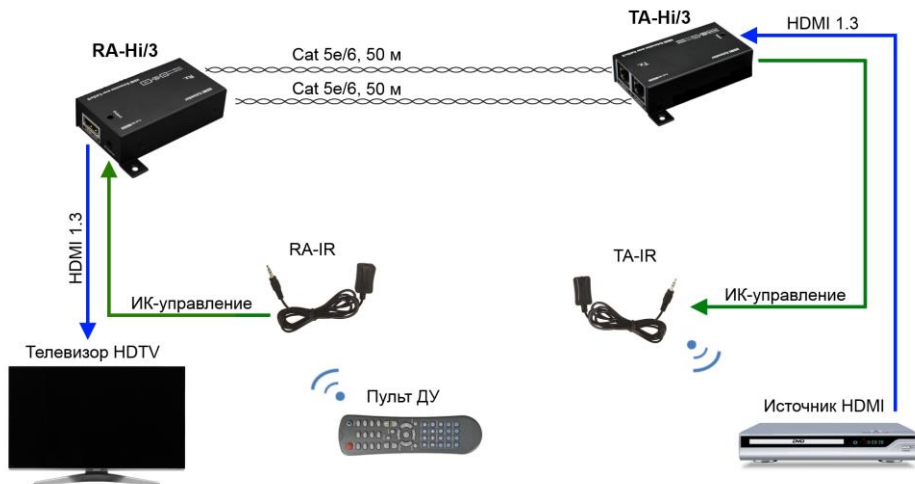

Составил: Лыткин И. В.

www.osnovo.ru

Назначение

Комплект (передатчик TA-Hi/3 + приёмник RA-Hi/3) предназначен для передачи HDMI-сигнала, а также ИК-сигнала по двум кабелям CAT 5e/6 на расстояние до 50 метров.

Комплектация

1. Комплект передатчик + приёмник TA-Hi/3 + RA-Hi/3 – 1 шт.
2. Руководство по эксплуатации – 1 шт.
3. Упаковка – 1шт.

Особенности устройства

- Передача HDMI-сигнала с разрешением Full HD 1080p на расстояние до 50 м;
- Поддержка HDMI 1.3, HDCP 1.2;
- Не требует дополнительного питания;
- Передача ИК-сигналов управления на источник сигнала HDMI;
- Разнообразие способов монтажа.

Внешний вид и описание элементов устройства

Рис. 1 Вид устройства комплекта TA-Hi/3+RA-Hi/3.

Монтаж и подключение

Рис. 2 Схема подключения удлинителя TA-Hi/3 + RA-Hi/3

Порядок подключения удлинителя TA-Hi/3 + RA-Hi/3:

1. Подключите источник сигнала HDMI (HD-DVD, PS3, STB) к входу передатчика TA-Hi/2.
2. К выходу HDMI-сигнала передатчика RA-Hi/2 подключите устройство отображения информации (HD-LCD, HD-DLP).
3. Соедините между собой приёмник и передатчик, с помощью двух кабелей Cat. 5e/6.