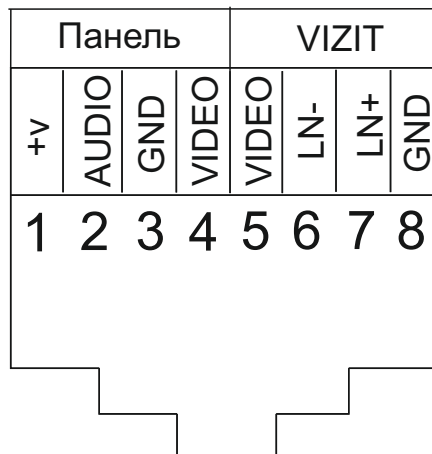

# Схема подключения адаптера BAS-IP - VIZIT

## DC 13.5 V

К источнику питания для  
управления замком  
(в комплект не входит)

1 2 3 4 5 6 7 8

К локальной сети

UTP CAT 5

1 2 3 4 5 6 7 8

К четырехпроводной  
вызывной панели

К координатно-  
матричной системе  
Vizit