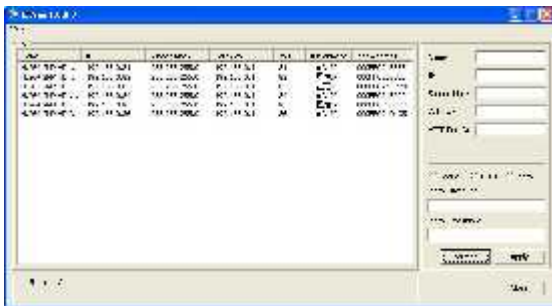

AiP

RJ-45 , AiP , AiP ,
IP- , IP- , IP-
AiP 192.168.0.200. AiP
IP-
ip
IpScan.

2-1

IP-

IPScan

IP- IPScan , IPScan
IPScan -
IPScan - /
IP- , , HTTP- ,

- IPScan .
-
-
- « » « » IP- ,
HTTP
-
-

IPScan 1.0.0.31

2-2 IP HTML

- IP- (, 192.168.0.200) HTML-
- IP- H.264 FULL HD. AiP
- " " -"admin" "pass".
- " -> "
- IP- , , HTTP
- « ».

2-3

ActiveX

Internet Explorer->

->

->

ActiveX