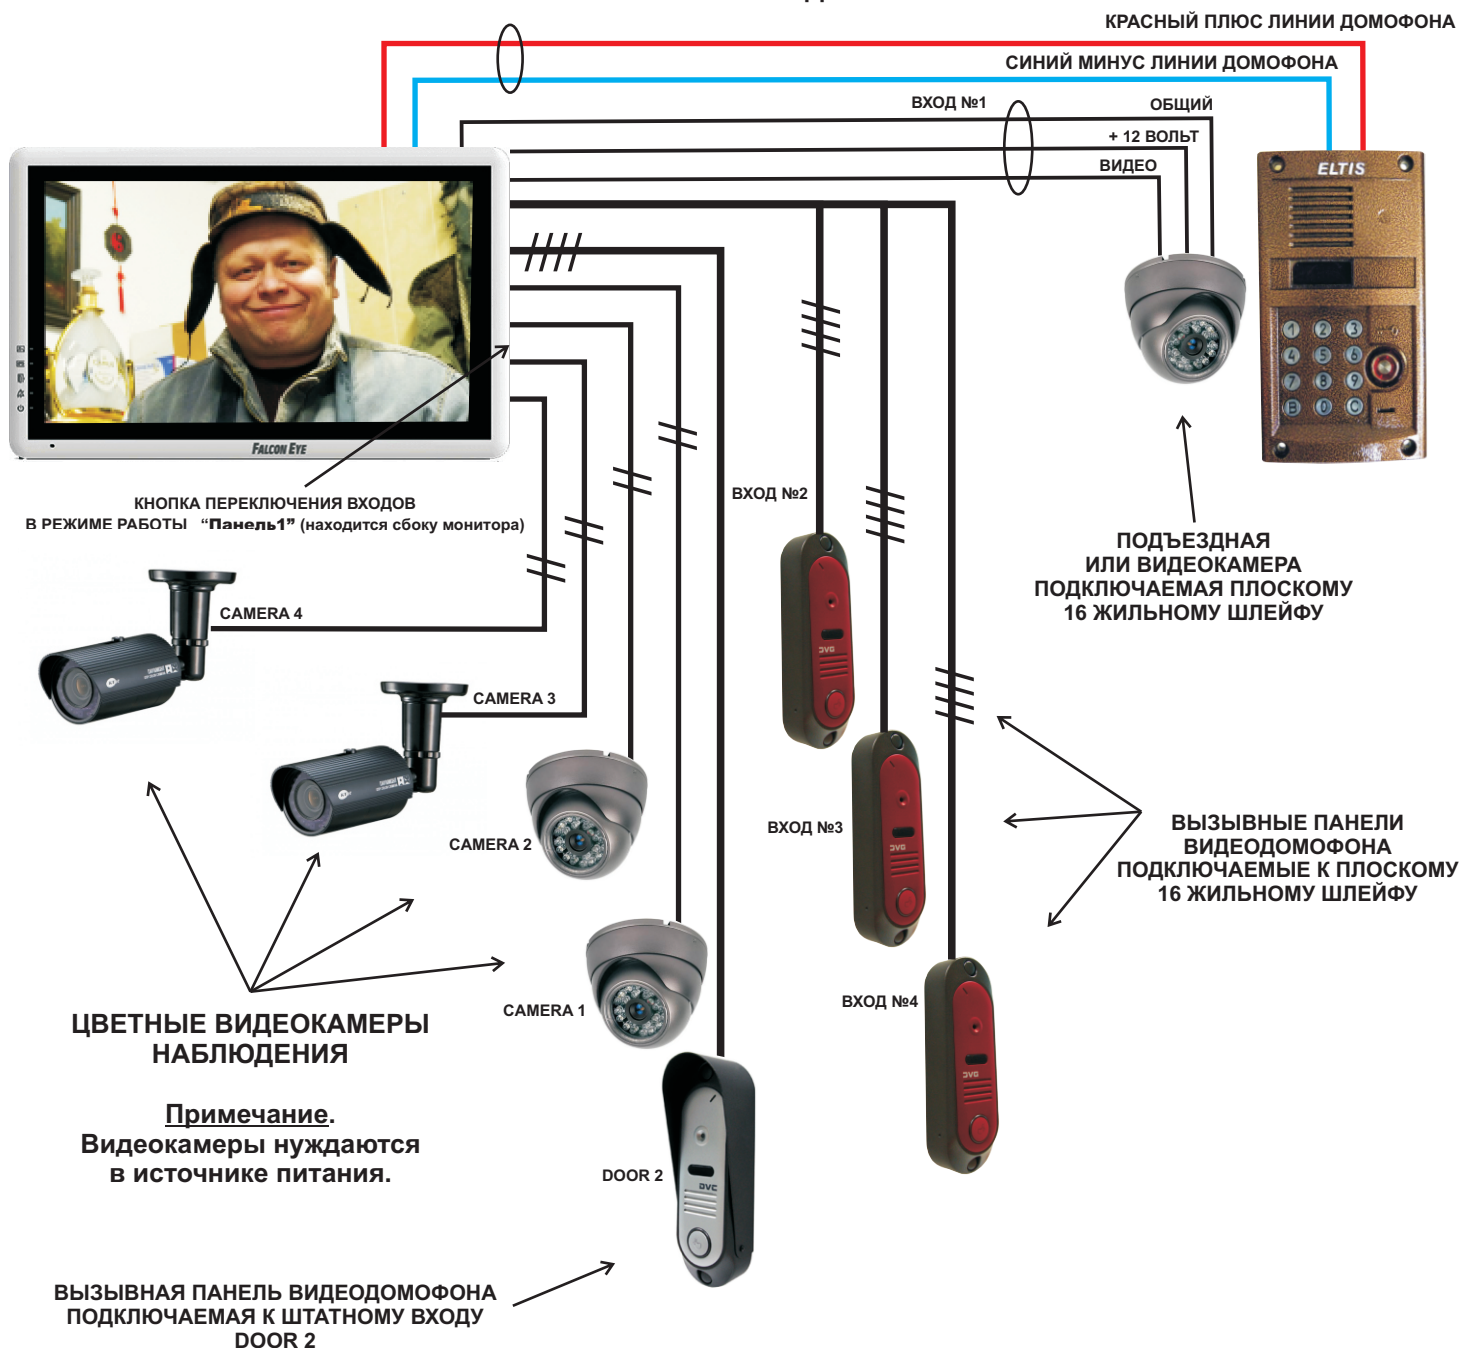

МОНИТОР ВИДЕОДОМОФОН FE-101it VIZIT (КООРДИНАТНЫЙ) с записью видео и изображений на карту microSD

Монитор видеодомофона с записью на Micro SD карту **FE-101it VIZIT** имеет 4 входа для подключения вызывных панелей, 4 входа для внешних видеокамер, 1 вход для видеокамеры подъездного домофона и вход линии КООРДИНАТНОГО подъездного аудиодомофона типа **VIZIT**, **ELTIS** и т.п.

СХЕМА СОЕДИНЕНИЙ

ВАЖНЫЕ НАСТРОЙКИ !

1. **ВНИМАНИЕ.** Для работы с подъездным аудиодомофоном наличие видеосигнала на ВХОДЕ 1 **ОБЯЗАТЕЛЬНО!**
2. В неиспользуемых входах на ПЛОСКОМ 16-ЖИЛЬНОМ ШЛЕЙФЕ **ПЕРЕД ВКЛЮЧЕНИЕМ МОНИТОРА** аудиоканал соединить с "ЗЕМЛЕЙ" (на общий провод).