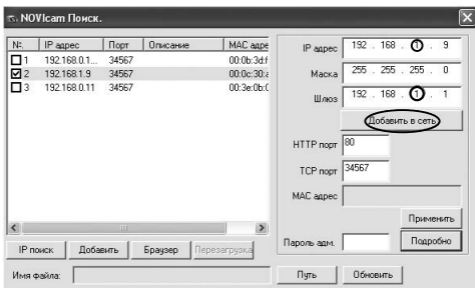

Шаг 1

Установите приложение «NOVICAM search» (находится на CD диске или доступно для скачивания с сайта www.novicam.ru).

Шаг 2

На компьютере, подключенном в сеть, откройте приложение

NOVICAM search.exe

Для поиска всех доступных устройств нажмите на кнопку «IP поиск» (рис. 1)

ПРОГРАММИРОВАНИЕ И ЭКСПЛУАТАЦИЯ

Рис. 9 Основное окно программы «NOVICam search».

Отобразятся все доступные подключенные устройства. Чтобы добавить устройство в единую подсеть, выберите его из списка и нажмите кнопку «Добавить в сеть» (рис. 2).