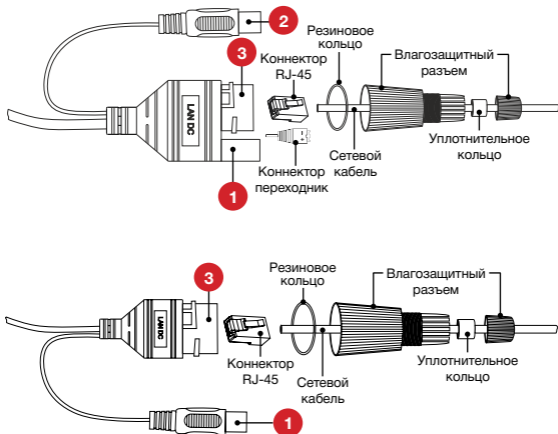

Рис. 6 Модель камеры N29W.

Рис. 7 Модель камеры N43W.

Рис. 8 Модель камеры N49W.

УСТАНОВКА И ПОДКЛЮЧЕНИЕ

N12W / N13W / N18W / N19WX / N22W / N23W / N27 / N28W /
 N29W / N29WX / N43W / N49W / N59WX:

1	DC 12V	Вход питания – постоянное напряжение 12В
2	Аудиовход	Аудиовход*
3	RJ-45	Сетевой разъем

* В зависимости от модификации камеры

УСТАНОВКА И ПОДКЛЮЧЕНИЕ

Схема 1

Подключение одной камеры напрямую к компьютеру, используя LAN разъём.

Схема 2

Подключение нескольких камер к компьютеру, с использованием свитча/маршрутизатора.