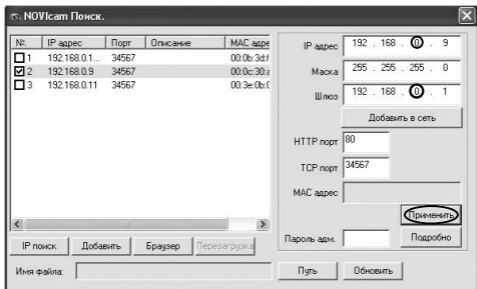

Чтобы настройки сохранились и вступили в силу, нажмите кнопку «Применить» (рис. 3).

Рис. 11 Установка IP адреса.

Шаг 3

Выберите устройство из списка и нажмите кнопку «Браузер» для подключения и просмотра видео. Устройство откроется в браузере по умолчанию.