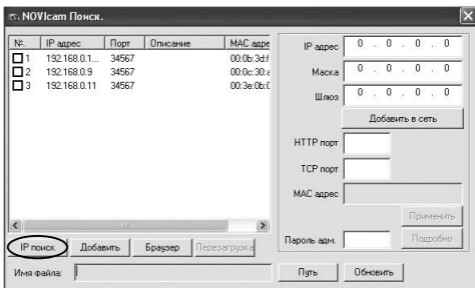

Шаг 1

Установите приложение «NOVICAM search» (находится на CD диске или доступно для скачивания с сайта www.novicam.ru).

Шаг 2

На компьютере, подключенном в сеть, откройте приложение

NOVICAM search.exe

Для поиска всех доступных устройств нажмите на кнопку «IP поиск» (рис. 1)

ПРОГРАММИРОВАНИЕ И ЭКСПЛУАТАЦИЯ

Рис. 9 Основное окно программы «NOVICam search».

Отобразятся все доступные подключенные устройства. Чтобы добавить устройство в единую подсеть, выберите его из списка и нажмите кнопку «Добавить в сеть» (рис. 2).

Рис. 10 Добавление устройства в сеть.

ПРОГРАММИРОВАНИЕ И ЭКСПЛУАТАЦИЯ

После этого необходимо вручную изменить IP адрес устройства. Подсеть шлюза должна совпадать с подсетью IP адреса. Если шлюз **192.168.0.1**, то IP адрес должен быть вида **192.168.0.11**.