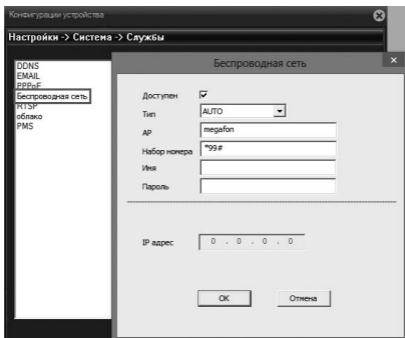

Для того, чтобы настройки сохранились и вступили в силу, нажмите кнопку «ОК» в меню настроек подключения и далее «ОК» в меню настроек «Сетевых служб».

Подключение к беспроводной сети 3G

Шаг 1

Убедитесь, что Ваш модем находится в списке совместимых и работает в режиме (Remote Access Service - режим модема) после чего вставьте его в USB разъем устройства.

Шаг 2

Для настройки подключения к беспроводной сети 3G необходимо попасть в WEB интерфейс устройства (см. пункт «Предварительная настройка» и «Подключение через WEB интерфейс»).

ПРОГРАММИРОВАНИЕ И ЭКСПЛУАТАЦИЯ