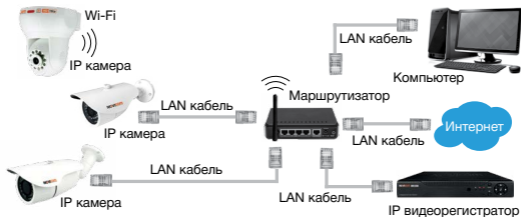

* В зависимости от модификации камеры

УСТАНОВКА И ПОДКЛЮЧЕНИЕ

Схема 1

Подключение одной камеры напрямую к компьютеру, используя LAN разъём.

Схема 2

Подключение нескольких камер к компьютеру, с использованием свитча/маршрутизатора.

Схема 3

Подключение нескольких камер к видеорегистратору, компьютеру и сети интернет.

УСТАНОВКА И ПОДКЛЮЧЕНИЕ

Предварительная настройка

**Внимание:**

перед началом эксплуатации убедитесь, что устройство физически подключено к рабочей сети.