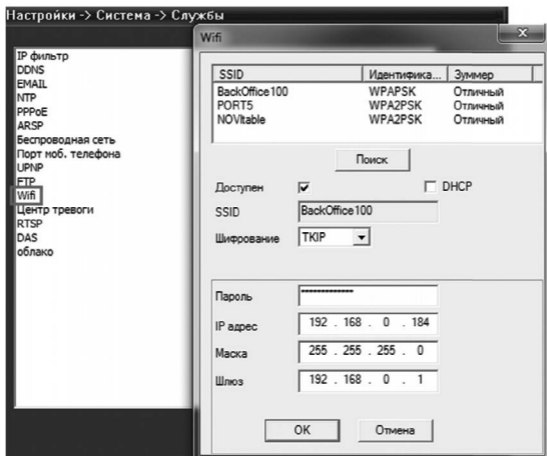

ПРОГРАММИРОВАНИЕ И ЭКСПЛУАТАЦИЯ

Рис. 15 Настройки подключения к Wi-Fi сети.

Шаг 2

Выберите пункт «Сетевые службы» -> «Wi-Fi». Нажмите кнопку «Поиск» для отображения всех доступных Wi-Fi сетей. Выберите сеть, к которой необходимо установить подключение и установите следующие параметры:

Доступен – активация режима работы беспроводной сети.

DHCP – активация DHCP, протокола автоматического получения IP адреса.

SSID – идентификатор сети (имя сети, устанавливается автоматически).

ПРОГРАММИРОВАНИЕ И ЭКСПЛУАТАЦИЯ