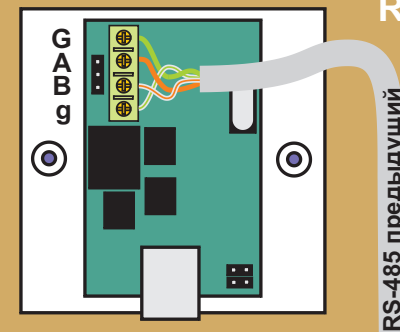

КОНТРОЛЛЕР / СЧИТЫВАТЕЛЬ

КАБЕЛИ

H03VVH2-F 2*2,5/2*0,7

UDP 24 AWG 5E 2 Pairs

СЕТЬ RS485

СЧИТЫВАТЕЛИ