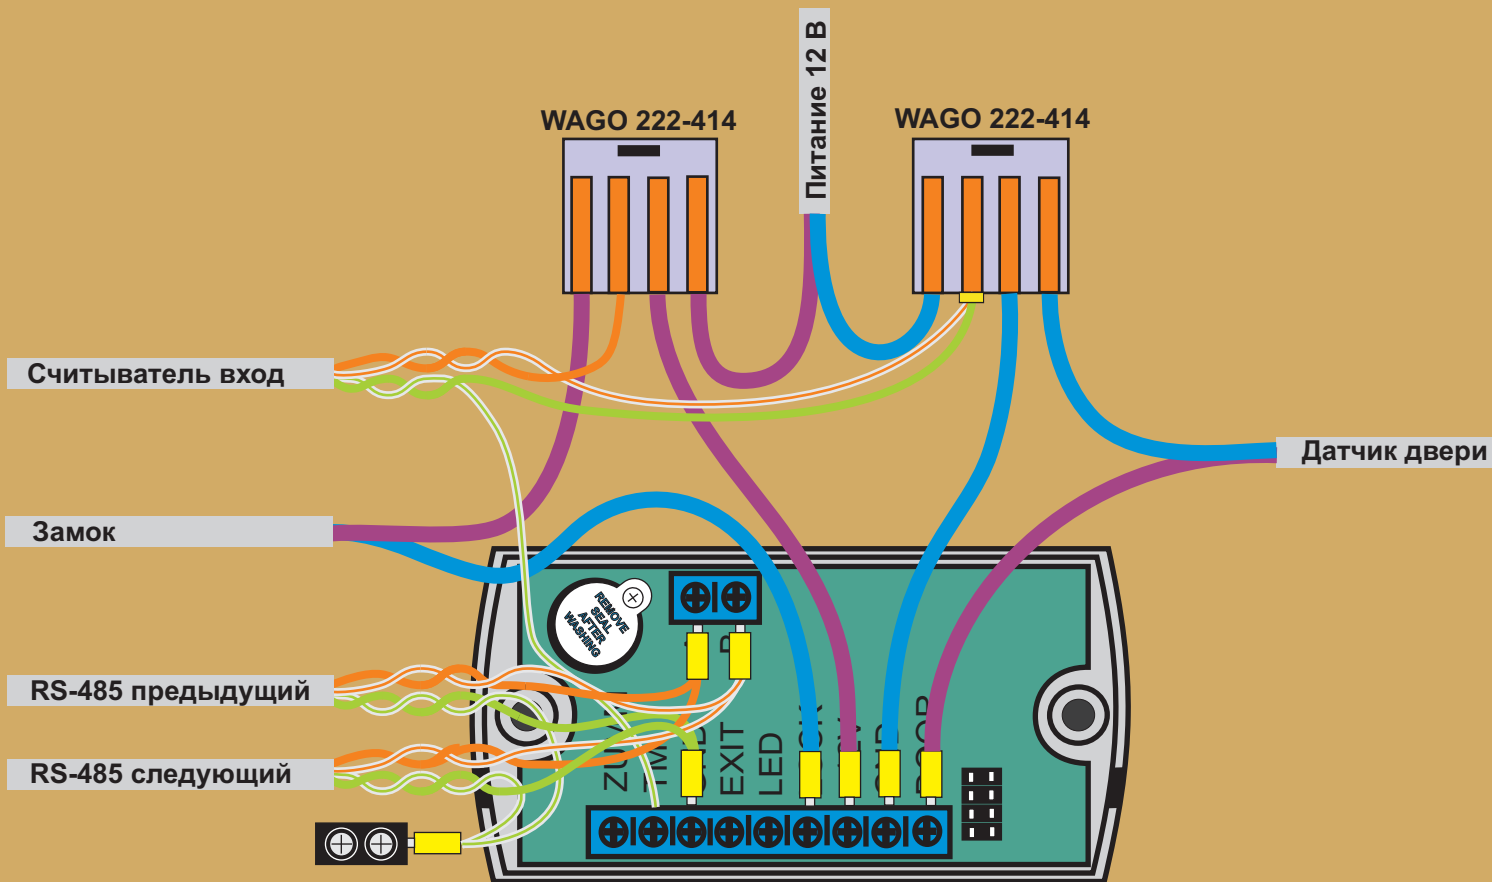

КОНТРОЛЛЕР / СЧИТЫВАТЕЛЬ

КАБЕЛИ

H03VVH2-F 2*2,5/2*0,7

UDP 24 AWG 5E 2 Pairs

СЕТЬ RS485

СЧИТЫВАТЕЛИ