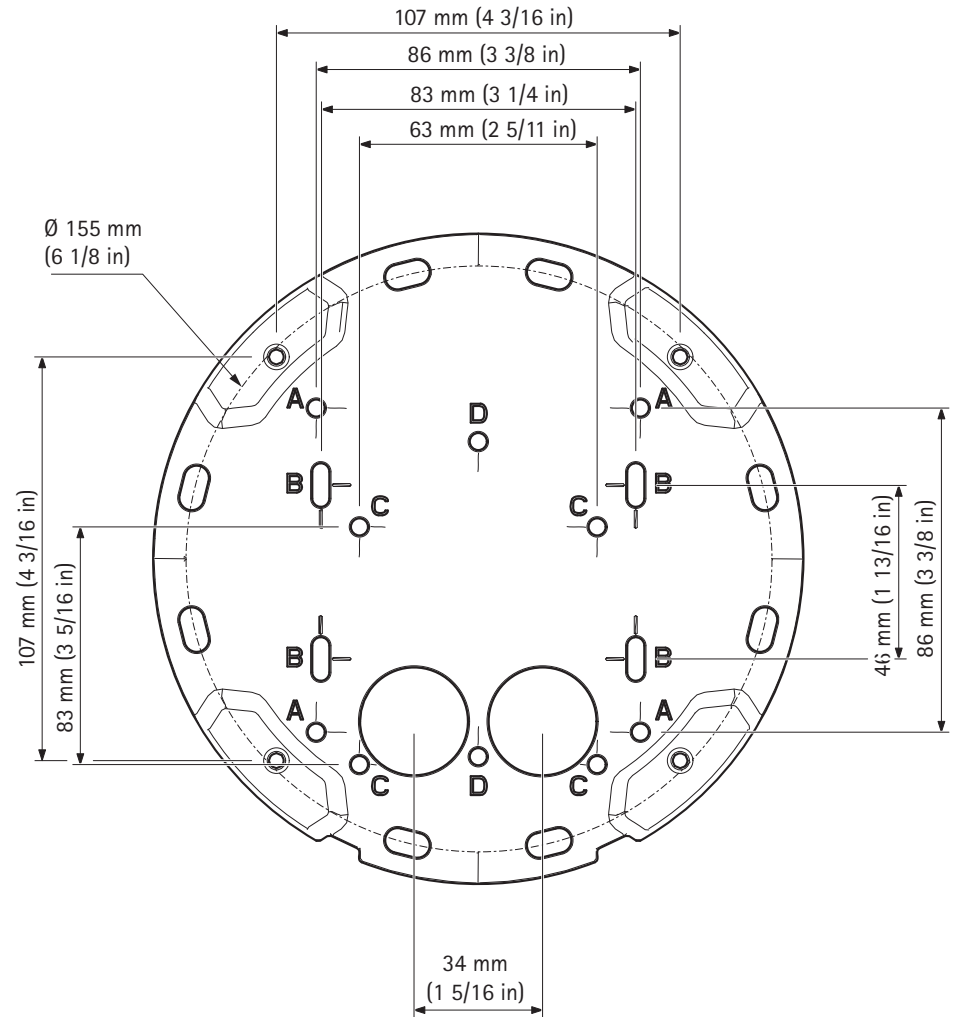

For use with:
 AXIS P3343-VE
 AXIS P3344-VE
 AXIS P3346-VE
 AXIS P3364-VE
 AXIS P3364-LVE
 AXIS P3367-VE
 AXIS P3384-VE

AXIS P33-VE Mounting bracket

Accessories

30 APRIL, 2014