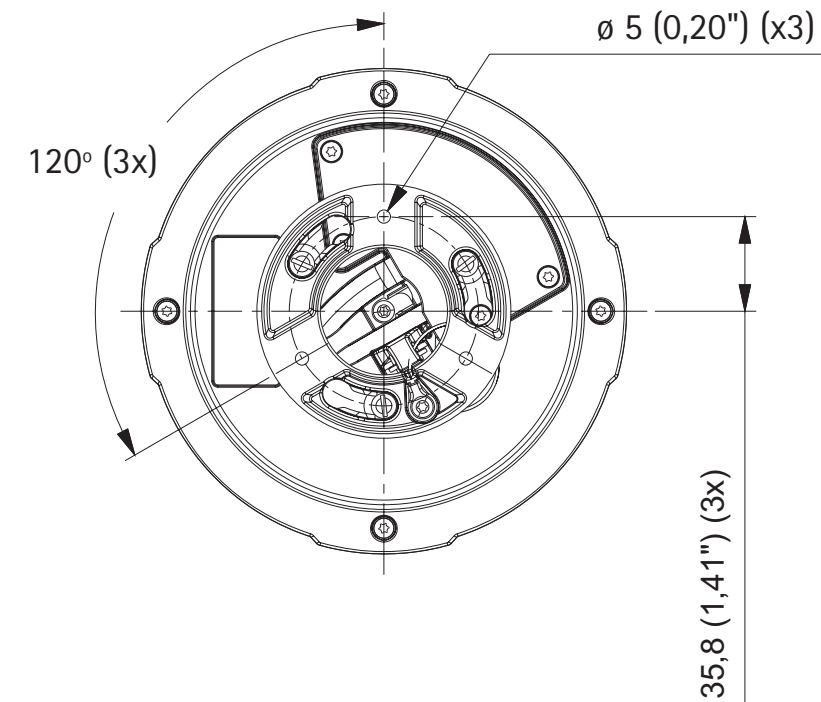

101,9 (4,01")
19,4 (0,76")

AXIS P552X - PTZ Network Camera

30 MAY, 2011