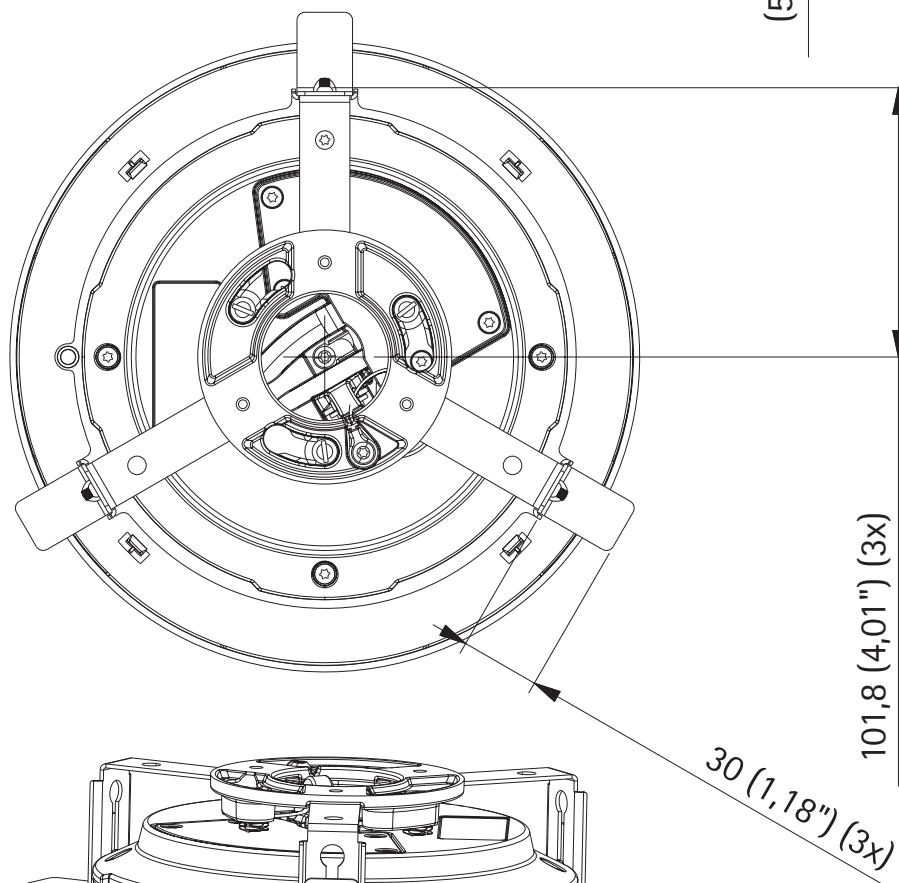

101,9 (4,01")
19,4 (0,76")

AXIS P552X - PTZ Network Camera

30 MAY, 2011