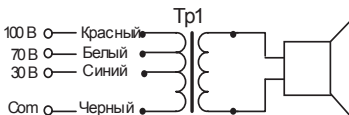

Модель: _____

Серийный номер: _____

Дата продажи: _____