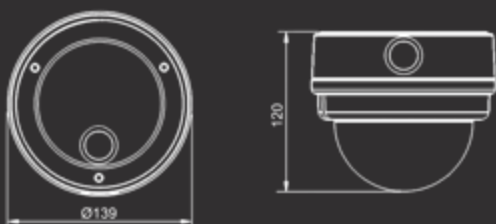

* Для питания камеры по PoE, внутри ее корпуса предусмотрен разъем для сетевого кабеля (см. Руководство по подключению).

** Источник питания в комплект поставки не входит и приобретается отдельно.

*** Указано пиковое значение при работе зум-объектива.

Внимание! При покупке изделия проверяйте комплектацию и отсутствие механических повреждений. Характеристики изделия могут быть изменены без предварительного уведомления.