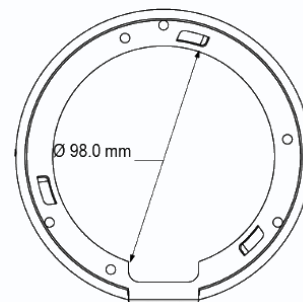

Габариты

Технические характеристики

Параметры видео	
Сенсор	1/2.5 CMOS сенсор , 0.5 Люкс (день) / 0.1 Люкс (ночь) / 0 Люкс (с ИК подсветкой), механический ИК-фильтр, ИК подсветка до 15 м * Чувствительность указана без использования режима накопления заряда. В режиме накопления заряда чувствительность 0.05 Люкс (день) / 0.01 Люкс (ночь)
Затвор	От 1/5 с до 1/50000 с
Объектив	Вариофокальный 3.3-12 мм (F=1.4), управление диафрагмой DC-drive, угол обзора по горизонтали 23° - 72°
3D механизм	Вращение светочувствительной матрицы в 3-х плоскостях
Разрешение	2592x1920, 10 к/с
Скорость передачи данных	От 100 до 12000 кбит/с
Управление потоком	Переменный битрейт (VBR) или постоянный битрейт (CBR)
Параметр качества	От 1 до 9
Кодирование	Тройное кодирование H.264/H.264/MJPEG
Видеопотоки	1. H.264 2592x1920x10 (от 1 до 10 к/с) (High, Main, Base Profile) 2. H.264 640x480x25 (от 1 до 25 к/с) (High, Main, Base Profile) 3. MJPEG 2592x1920x4 (от 1 до 4 к/с)
Настройки	Яркость (0...100), Насыщенность (0...100), Контрастность (0...100), Усиление (авто, 0...100 дБ), Гамма (стандарт, высокий, средний, низкий, динамический), Метод замера экспозиции (матричный, центрально-взвешенный, центральный по горизонтали, центральный по вертикали, Баланс белого (авто, ручной, облачно, солнечно, флуоресцентный, лампы накаливания, индивидуальный), Зеркальность (по горизонтали, по вертикали, поворот), Шумопонижение (авто, 0...100)
Экранное меню	Есть, русский и английский язык
Параметры аудио	
Аудио вход	Линейный вход
Аудио выход	Линейный
Аудио компрессия	G711a LAW, G711 m LAW, PCM_RAW
Сеть и интерфейсы	
Сетевой интерфейс	10Base-T/100Base-TX Ethernet порт
Сетевые протоколы	IPv4, IPv6, RTP/RTCP, TCP/UDP, HTTP, DHCP, DNS, FTP, DDNS, PPPOE, SMTP, NTP, Unicast, Multicast, Samba, Telnet
Соединение	DHCP, Статический адрес
Безопасность	Программный и аппаратный сторожевой таймер, многоуровневый доступ пользователей с защитой паролем и настройкой прав доступа
Пользователи	Не более 10 одновременных подключений
SD карта	microSD до 32 Гб
Вход тревоги	1 канал, логический вход
Выход тревоги	1 канал, логический выход
Порт данных	RS485, Pelco D, Pelco P
Выход BNC	PAL, включается в настройках камеры, переходник на BNC в комплекте
ONVIF	2.2
Запись и события	
Детекция движения	Встроенный детектор, 8 зон детекции
FTP, NAS, SD карта	Запись видео и звука по расписанию и по событиям
E-mail	Запись кадров и отправка уведомления по событиям
Эксплуатация	
Питание	9...12 В ±5%, PoE IEEE 802.3at
Потребляемая мощность	Не более 30 Вт. Внимание! При отрицательных температурах НЕОБХОДИМО питать камеры от источника питания 12В 3 А. Питание по POE при отрицательных температурах не поддерживается!
Габариты	130x112 мм
Рабочий диапазон температур	от -40 до +50°C
Относительная влажность	от 10 до 90% (без конденсата)
Системные требования	Microsoft Windows 2000/XP/2003/2008/Vista/Windows 7 Microsoft Internet Explorer 7.x или выше, Opera, Chrome, Firefox, Safari
Веб интерфейс	Русский и английский
Комплект поставки	- IP-камера с объективом 3.3-12 мм с автодиафрагмой - Крепежный комплект - Компакт-диск с документацией и программным обеспечением - Упаковочная тара
Примечание	Комплект поставки и любые технические характеристики могут быть изменены производителем в любое время без предварительного уведомления.