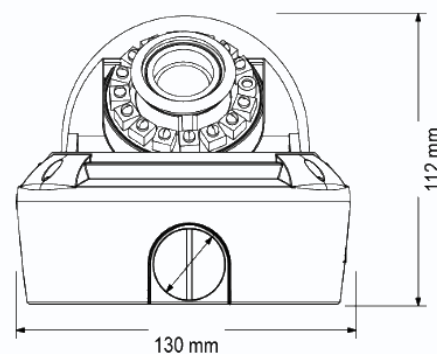

Габариты

Технические характеристики

Параметры видео	
Сенсор	1/2.5 CMOS сенсор , 0.5 Люкс (день) / 0.1 Люкс (ночь) / 0 Люкс (с ИК подсветкой), механический ИК-фильтр, ИК подсветка до 15 м * Чувствительность указана без использования режима накопления заряда. В режиме накопления заряда чувствительность 0.05 Люкс (день) / 0.01 Люкс (ночь)
Затвор	От 1/5 с до 1/50000 с
Объектив	Вариофокальный 3.3-12 мм (F=1.4), управление диафрагмой DC-drive, угол обзора по горизонтали 23° - 72°
3D механизм	Вращение светочувствительной матрицы в 3-х плоскостях
Разрешение	2592x1920, 10 к/с
Скорость передачи данных	От 100 до 12000 кбит/с
Управление потоком	Переменный битрейт (VBR) или постоянный битрейт (CBR)
Параметр качества	От 1 до 9
Кодирование	Тройное кодирование H.264/H.264/MJPEG
Видеопотоки	1. H.264 2592x1920x10 (от 1 до 10 к/с) (High, Main, Base Profile) 2. H.264 640x480x25 (от 1 до 25 к/с) (High, Main, Base Profile) 3. MJPEG 2592x1920x4 (от 1 до 4 к/с)
Настройки	Яркость (0...100), Насыщенность (0...100), Контрастность (0...100), Усиление (авто, 0...100 дБ), Гамма (стандарт, высокий, средний, низкий, динамический), Метод замера экспозиции (матричный, центрально-взвешенный, центральный по горизонтали, центральный по вертикали, Баланс белого (авто, ручной, облачно, солнечно, флуоресцентный, лампы накаливания, индивидуальный), Зеркальность (по горизонтали, по вертикали, поворот), Шумопонижение (авто, 0...100)
Экранное меню	Есть, русский и английский язык
Параметры аудио	
Аудио вход	Линейный вход
Аудио выход	Линейный
Аудио компрессия	G711a LAW, G711 m LAW, PCM_RAW
Сеть и интерфейсы	
Сетевой интерфейс	10Base-T/100Base-TX Ethernet порт
Сетевые протоколы	IPv4, IPv6, RTP/RTCP, TCP/UDP, HTTP, DHCP, DNS, FTP, DDNS, PPPOE, SMTP, NTP, Unicast, Multicast, Samba, Telnet
Соединение	DHCP, Статический адрес
Безопасность	Программный и аппаратный сторожевой таймер, многоуровневый доступ пользователей с защитой паролем и настройкой прав доступа
Пользователи	Не более 10 одновременных подключений
SD карта	microSD до 32 Гб
Вход тревоги	1 канал, логический вход
Выход тревоги	1 канал, логический выход
Порт данных	RS485, Pelco D, Pelco P
Выход BNC	PAL, включается в настройках камеры, переходник на BNC в комплекте
ONVIF	2.2
Запись и события	
Детекция движения	Встроенный детектор, 8 зон детекции
FTP, NAS, SD карта	Запись видео и звука по расписанию и по событиям
E-mail	Запись кадров и отправка уведомления по событиям
Эксплуатация	
Питание	9...12 В ±5%, PoE IEEE 802.3at
Потребляемая мощность	Не более 30 Вт. Внимание! При отрицательных температурах НЕОБХОДИМО питать камеры от источника питания 12В 3 А. Питание по POE при отрицательных температурах не поддерживается!
Габариты	130x112 мм
Рабочий диапазон температур	от -40 до +50°C
Относительная влажность	от 10 до 90% (без конденсата)
Системные требования	Microsoft Windows 2000/XP/2003/2008/Vista/Windows 7 Microsoft Internet Explorer 7.x или выше, Opera, Chrome, Firefox, Safari
Веб интерфейс	Русский и английский
Комплект поставки	- IP-камера с объективом 3.3-12 мм с автодиафрагмой - Крепежный комплект - Компакт-диск с документацией и программным обеспечением - Упаковочная тара
Примечание	Комплект поставки и любые технические характеристики могут быть изменены производителем в любое время без предварительного уведомления.