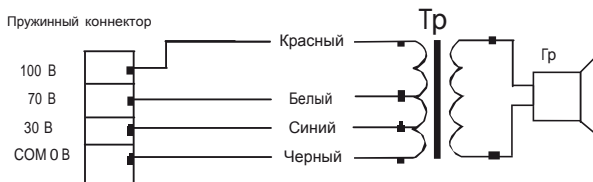

ПАСПОРТ

Настенно-настольный громкоговоритель для
речевого и музыкального оповещения

РА-25

Настенная и настольная установка

Технические характеристики

Мощность: 5Вт
Напряжение в линии: 30 / 70 / 100 В
Чувствительность: 91 +/- 3дБ
Частотный диапазон: 90 - 16 000 Гц
Материал: АБС пластик
Габариты: 228x173x87 мм
Вес: 0,8 кг

Настольная установка

Настенная установка (4 степени ориентации ↕)

****Разрешается подавать на клеммы громкоговорителя другие уровни напряжения с выхода усилителя, которые имеют меньшее напряжение, чем указанное на клеммах громкоговорителя. При этом происходит только понижение мощности громкоговорителя.*