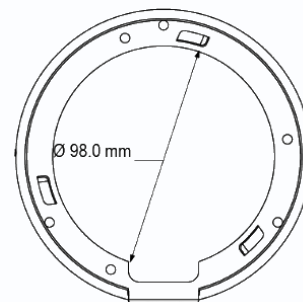

Габариты

Технические характеристики

Параметры видео	
Сенсор	1/3" Aptina WDR CMOS сенсор, 0.5 Люкс (день) / 0.1 Люкс (ночь) / 0 Люкс (с ИК подсветкой), механический ИК-фильтр, ИК подсветка 15 м * Чувствительность указана без использования режима накопления заряда. В режиме накопления заряда чувствительность 0.05 Люкс (день) / 0.01 Люкс (ночь)
Затвор	От 1/5 с до 1/50000 с
Объектив	Вариофокальный 3.3-12 мм (F=1.4), управление диафрагмой DC-drive, угол обзора по горизонтали 23° - 72°
3D механизм	Вращение светочувствительной матрицы в 3-х плоскостях
Разрешение	2048x1530, 20 к/с
Скорость передачи данных	От 100 до 12000 кбит/с
Управление потоком	Переменный битрейт (VBR) или постоянный битрейт (CBR)
Параметр качества	От 1 до 9
Кодирование	Тройное кодирование H.264/H.264/MJPEG
Видеопотоки	1. H.264 2048x1536x20 (от 1 до 20 к/с); 1920x1080x25 (от 1 до 25 к/с) (High, Main, Base Profile) 2. H.264 640x360x25 (от 1 до 25 к/с) (High, Main, Base Profile) 3. MJPEG 2048x1536x4 (от 1 до 4 к/с)
Настройки	Яркость (0...100), Насыщенность (0...100), Контрастность (0...100), Усиление (авто, 0...100 дБ), Гамма (стандарт, высокий, средний, низкий, динамический), Автодиафрагма (0...30), Метод замера экспозиции (матричный, центрально-взвешенный, центральный по горизонтали, центральный по вертикали, Баланс белого (авто, ручной, облачно, солнечно, флуоресцентный, лампы накаливания, индивидуальный), Зеркальность (по горизонтали, по вертикали, поворот), WDR (авто, 0...100)
Экранное меню	Есть, русский и английский язык
Параметры аудио	
Аудио вход	Линейный вход
Аудио выход	Линейный
Аудио компрессия	G711a_LAW, G711 m_LAW, PCM_RAW
Сеть и интерфейсы	
Сетевой интерфейс	10Base-T/100Base-TX Ethernet порт
Сетевые протоколы	IPv4, IPv6, RTP/RTCP, TCP/UDP, HTTP, DHCP, DNS, FTP, DDNS, PPPOE, SMTP, NTP, Unicast, Multicast, Samba, Telnet
Соединение	DHCP, Статический адрес
Безопасность	Программный и аппаратный сторожевой таймер, многоуровневый доступ пользователей с защитой паролем и настройкой прав доступа
Пользователи	Не более 10 одновременных подключений
SD карта	microSD до 32 Гб
Вход тревоги	1 канал, логический вход
Выход тревоги	1 канал, логический выход
Порт данных	RS485, Pelco D, Pelco P
Выход BNC	PAL, включается в настройках камеры, переходник на BNC в комплекте
ONVIF	2.2
Запись и события	
Детекция движения	Встроенный детектор, 8 зон детекции
FTP, NAS, SD карта	Запись видео и звука по расписанию и по событиям
E-mail	Запись кадров и отправка уведомления по событиям
Эксплуатация	
Питание	9...12 В ±5%, PoE IEEE 802.3at
Потребляемая мощность	Не более 30 Вт. Внимание! При отрицательных температурах НЕОБХОДИМО питать камеры от источника питания 12В 3 А. Питание по POE при отрицательных температурах не поддерживается!
Габариты	130x112 мм
Рабочий диапазон температур	от -40 до +50°C
Относительная влажность	от 10 до 90% (без конденсата)
Системные требования	Microsoft Windows 2000/XP/2003/2008/Vista/Windows 7 Microsoft Internet Explorer 7.x или выше, Opera, Chrome, Firefox, Safari
Веб интерфейс	Русский и английский
Комплект поставки	- IP-камера с объективом 3.3-12 мм с автодиафрагмой - Крепежный комплект - Компакт-диск с документацией и программным обеспечением - Упаковочная тара
Примечание	Комплект поставки и любые технические характеристики могут быть изменены производителем в любое время без предварительного уведомления.