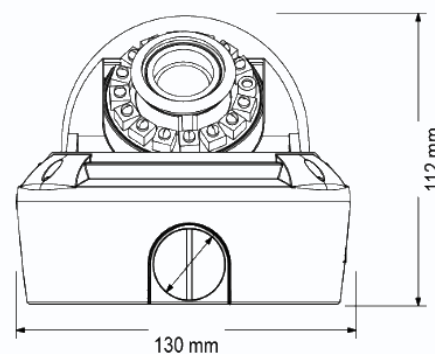

Габариты

Технические характеристики

Параметры видео	
Сенсор	1/3" Aptina WDR CMOS сенсор, 0.5 Люкс (день) / 0.1 Люкс (ночь) / 0 Люкс (с ИК подсветкой), механический ИК-фильтр, ИК подсветка 15 м * Чувствительность указана без использования режима накопления заряда. В режиме накопления заряда чувствительность 0.05 Люкс (день) / 0.01 Люкс (ночь)
Затвор	От 1/5 с до 1/50000 с
Объектив	Вариофокальный 3.3-12 мм (F=1.4), управление диафрагмой DC-drive, угол обзора по горизонтали 23° - 72°
3D механизм	Вращение светочувствительной матрицы в 3-х плоскостях
Разрешение	2048x1530, 20 к/с
Скорость передачи данных	От 100 до 12000 кбит/с
Управление потоком	Переменный битрейт (VBR) или постоянный битрейт (CBR)
Параметр качества	От 1 до 9
Кодирование	Тройное кодирование H.264/H.264/MJPEG
Видеопотоки	1. H.264 2048x1536x20 (от 1 до 20 к/с); 1920x1080x25 (от 1 до 25 к/с) (High, Main, Base Profile) 2. H.264 640x360x25 (от 1 до 25 к/с) (High, Main, Base Profile) 3. MJPEG 2048x1536x4 (от 1 до 4 к/с)
Настройки	Яркость (0...100), Насыщенность (0...100), Контрастность (0...100), Усиление (авто, 0...100 дБ), Гамма (стандарт, высокий, средний, низкий, динамический), Автодиафрагма (0...30), Метод замера экспозиции (матричный, центрально-взвешенный, центральный по горизонтали, центральный по вертикали, Баланс белого (авто, ручной, облачно, солнечно, флуоресцентный, лампы накаливания, индивидуальный), Зеркальность (по горизонтали, по вертикали, поворот), WDR (авто, 0...100)
Экранное меню	Есть, русский и английский язык
Параметры аудио	
Аудио вход	Линейный вход
Аудио выход	Линейный
Аудио компрессия	G711a_LAW, G711 m_LAW, PCM_RAW
Сеть и интерфейсы	
Сетевой интерфейс	10Base-T/100Base-TX Ethernet порт
Сетевые протоколы	IPv4, IPv6, RTP/RTCP, TCP/UDP, HTTP, DHCP, DNS, FTP, DDNS, PPPOE, SMTP, NTP, Unicast, Multicast, Samba, Telnet
Соединение	DHCP, Статический адрес
Безопасность	Программный и аппаратный сторожевой таймер, многоуровневый доступ пользователей с защитой паролем и настройкой прав доступа
Пользователи	Не более 10 одновременных подключений
SD карта	microSD до 32 Гб
Вход тревоги	1 канал, логический вход
Выход тревоги	1 канал, логический выход
Порт данных	RS485, Pelco D, Pelco P
Выход BNC	PAL, включается в настройках камеры, переходник на BNC в комплекте
ONVIF	2.2
Запись и события	
Детекция движения	Встроенный детектор, 8 зон детекции
FTP, NAS, SD карта	Запись видео и звука по расписанию и по событиям
E-mail	Запись кадров и отправка уведомления по событиям
Эксплуатация	
Питание	9...12 В ±5%, PoE IEEE 802.3at
Потребляемая мощность	Не более 30 Вт. Внимание! При отрицательных температурах НЕОБХОДИМО питать камеры от источника питания 12В 3 А. Питание по POE при отрицательных температурах не поддерживается!
Габариты	130x112 мм
Рабочий диапазон температур	от -40 до +50°C
Относительная влажность	от 10 до 90% (без конденсата)
Системные требования	Microsoft Windows 2000/XP/2003/2008/Vista/Windows 7 Microsoft Internet Explorer 7.x или выше, Opera, Chrome, Firefox, Safari
Веб интерфейс	Русский и английский
Комплект поставки	- IP-камера с объективом 3.3-12 мм с автодиафрагмой - Крепежный комплект - Компакт-диск с документацией и программным обеспечением - Упаковочная тара
Примечание	Комплект поставки и любые технические характеристики могут быть изменены производителем в любое время без предварительного уведомления.