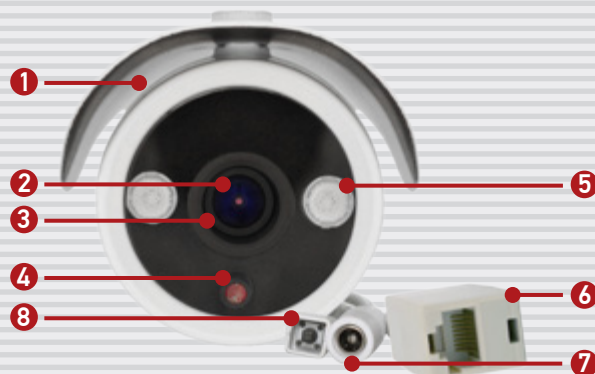

- 1/2.8" КМОП-сенсор Sony с технологией Exmor™
- До 25 кадров в секунду при разрешении 1920x1080
- Угол ИК-подсветки соответствует углу обзора объектива
- Одновременное кодирование: H.264/MJPEG
- Степень пыле- и влагозащиты IP66
- Режим "День/Ночь" и электромеханический ИК-фильтр
- ИК-подсветка с рабочей дистанцией до 25 метров
- Поддержка WDR (цифровой)
- Многозонный детектор движения
- Поддержка технологии PoE
- Поддержка ONVIF

B2710R – ЭТО УЛИЧНАЯ 2-МЕГАПИКСЕЛЬНАЯ IP-КАМЕРА, РАЗРАБОТАННАЯ ДЛЯ ПРИМЕНЕНИЯ В СИСТЕМАХ КРУГЛОСУТОЧНОГО ВИДЕОНАБЛЮДЕНИЯ. ПРЕИМУЩЕСТВОМ ДАННОЙ МОДЕЛИ ЯВЛЯЕТСЯ СООТВЕТСТВИЕ УГЛА ИК-ПОДСВЕТКИ УГЛУ ОБЗОРА, ЧТО ПОЗВОЛЯЕТ ОБЕСПЕЧИТЬ ПОЛНУЮ ВИДИМОСТЬ В ЗОНЕ НАБЛЮДЕНИЯ В ТЕМНОЕ ВРЕМЯ СУТОК.

1. 1 - Солнцезащитный козырек
2. 2 - Объектив
3. 3 - Стопорное кольцо
4. 4 - Датчик света
5. 5 - ИК-подсветка
6. 6 - Сетевой разъем
7. 7 - Разъем питания
8. 8 - Сброс настроек