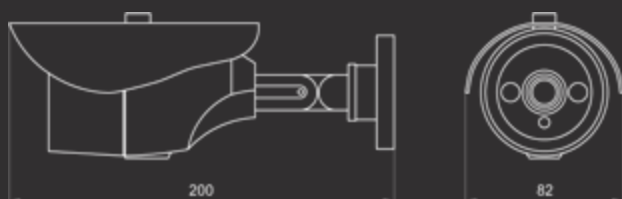

* Наличие карты памяти является опцией (указывается при заказе).

** Источник питания в комплект поставки не входит и приобретается отдельно.

Внимание! При покупке изделия проверяйте комплектацию и отсутствие механических повреждений. Характеристики изделия могут быть изменены без предварительного уведомления.