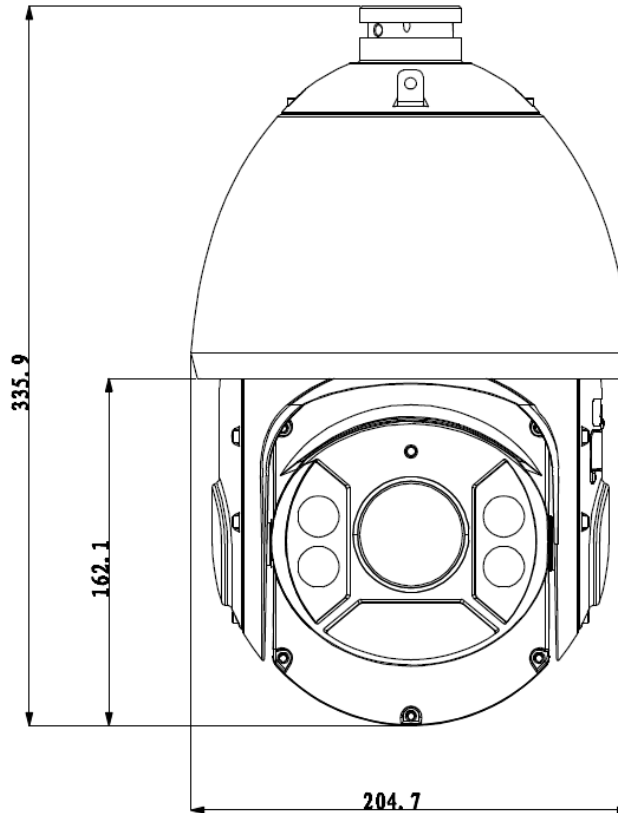

Проблемы и решения:

1) Отсутствует изображение после подключения питания:
  Неверное напряжение питания, проверьте питание и правильность подключения.
  Проверьте правильность подключения кабеля.
2) Изображение с рябью помех:
  Возможно вызвано питанием переменным током, необходимо установить стабилизатор.
  Проверьте монитор и используемое периферийное оборудование.
3) Непрерывное изменение цвета фона изображения:
  Может быть вызвано электромагнитным полем люминесцентной лампы — это специфическое свойство аналоговых камер систем видеонаблюдения.
  Для улучшения изображения сократите количество люминесцентных ламп и увеличьте расстояние между камерой и люминесцентной лампой.

Примечания:

Блок питания должен соответствовать требованиям: выходное напряжение, ток, полярности и рабочая температура. При использовании камеры в условиях грозы обратите внимание на наличие громоотвода или отключите разъем питания.

Обратите внимание на температурные требования использования камеры. Избегайте использования устройств при слишком высоких или слишком низких температурах.

Рабочая температура от -10°C до +50°C.

Не направляйте объектив камеры на солнце или яркие объекты.

Это может повредить матрицу.

Не устанавливайте камеру вблизи радиаторов и обогревателей.