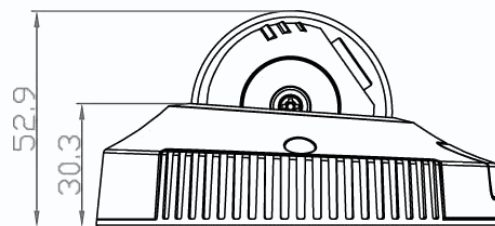

Габариты

Технические характеристики

Параметры видео	
Сенсор	1/2.8 SONY EXMOR CMOS сенсор, 0.1 Люкс (день) / 0.01 Люкс (ночь) / 0 Люкс (с ИК подсветкой), механический ИК-фильтр, ИК подсветка 7м * Чувствительность указана без использования режима накопления заряда. В режиме накопления заряда чувствительность 0.05 Люкс (день) / 0.005 Люкс (ночь)
Затвор	От 1/5 с до 1/50000 с
Объектив	M12 f=3.6 мм (F=1.4), угол обзора по горизонтали 76°, сменный
3D механизм	Вращение светочувствительной матрицы в 3-х плоскостях
Разрешение	1920x1080, 25 к/с
Скорость передачи данных	От 100 до 12000 кбит/с
Управление потоком	Переменный битрейт (VBR) или постоянный битрейт (CBR)
Параметр качества	От 1 до 9
Кодирование	Тройное кодирование H.264/H.264/MJPEG
Видеопотоки	1. H.264 1920x1080x25 (от 1 до 25 к/с) (High, Main, Base Profile) 2. H.264 640x360x25 (от 1 до 25 к/с) (High, Main, Base Profile) 3. MJPEG 1920x1080x12(от 1 до 12 к/с)
Настройки	Яркость (0...100), Насыщенность (0...100), Контрастность (0...100), Усиление (авто, 0...100 дБ), Гамма (стандарт, высокий, средний, низкий, динамический), Метод замера экспозиции (матричный, центрально-взвешенный, центральный по горизонтали, центральный по вертикали, Баланс белого (авто, ручной, облачно, солнечно, флуоресцентный, лампы накаливания, индивидуальный), Зеркальность (по горизонтали, по вертикали, поворот), Шумопонижение (авто, 0...100)
Экранное меню	Есть, русский и английский язык
Параметры аудио	
Аудио вход	Линейный вход
Аудио выход	Линейный
Аудио компрессия	G711a_LAW, G711 m_LAW, PCM_RAW
Сеть и интерфейсы	
Сетевой интерфейс	10Base-T/100Base-TX Ethernet порт
Сетевые протоколы	IPv4, IPv6, RTP/RTCP, TCP/UDP, HTTP, DHCP, DNS, FTP, DDNS, PPPOE, SMTP, NTP, Unicast, Multicast, Samba, Telnet
Соединение	DHCP, Статический адрес
Безопасность	Программный и аппаратный сторожевой таймер, многоуровневый доступ пользователей с защитой паролем и настройкой прав доступа
Пользователи	Не более 10 одновременных подключений
SD карта	microSD до 32 Гб
ONVIF	1.01, 1.02, 2.1, 2.2
Запись и события	
Детекция движения	Встроенный детектор, 8 зон детекции
FTP, NAS, SD карта	Запись видео и звука по расписанию и по событиям
E-mail	Запись кадров и отправка уведомления по событиям
Эксплуатация	
Питание	9...12 В ±5%, PoE IEEE 802.3af
Потребляемая мощность	Не более 7 Вт
Габариты	100x53 мм
Рабочий температур диапазон	от -30 до +50°C
Относительная влажность	от 10 до 90% (без конденсата)
Системные требования	Microsoft Windows 2000/XP/2003/2008/Vista/Windows 7 Microsoft Internet Explorer 7.x или выше, Opera, Chrome, Firefox, Safari
Веб интерфейс	Русский и английский
Комплект поставки	- IP-камера с объективом 3.6 мм - Крепежный комплект - Компакт-диск с документацией и программным обеспечением на 36 камер - Упаковочная тара
Примечание	Комплект поставки и любые технические характеристики могут быть изменены производителем в любое время без предварительного уведомления.