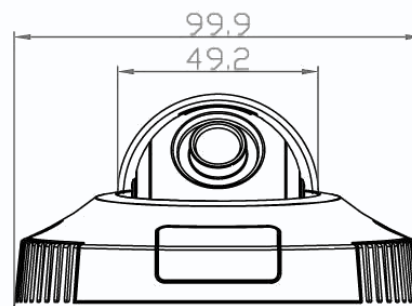

Габариты

Технические характеристики

Параметры видео	
Сенсор	1/2.8 SONY EXMOR CMOS сенсор, 0.1 Люкс (день) / 0.01 Люкс (ночь) / 0 Люкс (с ИК подсветкой), механический ИК-фильтр, ИК подсветка 7м * Чувствительность указана без использования режима накопления заряда. В режиме накопления заряда чувствительность 0.05 Люкс (день) / 0.005 Люкс (ночь)
Затвор	От 1/5 с до 1/50000 с
Объектив	M12 f=3.6 мм (F=1.4), угол обзора по горизонтали 76°, сменный
3D механизм	Вращение светочувствительной матрицы в 3-х плоскостях
Разрешение	1920x1080, 25 к/с
Скорость передачи данных	От 100 до 12000 кбит/с
Управление потоком	Переменный битрейт (VBR) или постоянный битрейт (CBR)
Параметр качества	От 1 до 9
Кодирование	Тройное кодирование H.264/H.264/MJPEG
Видеопотоки	1. H.264 1920x1080x25 (от 1 до 25 к/с) (High, Main, Base Profile) 2. H.264 640x360x25 (от 1 до 25 к/с) (High, Main, Base Profile) 3. MJPEG 1920x1080x12(от 1 до 12 к/с)
Настройки	Яркость (0...100), Насыщенность (0...100), Контрастность (0...100), Усиление (авто, 0...100 дБ), Гамма (стандарт, высокий, средний, низкий, динамический), Метод замера экспозиции (матричный, центрально-взвешенный, центральный по горизонтали, центральный по вертикали, Баланс белого (авто, ручной, облачно, солнечно, флуоресцентный, лампы накаливания, индивидуальный), Зеркальность (по горизонтали, по вертикали, поворот), Шумопонижение (авто, 0...100)
Экранное меню	Есть, русский и английский язык
Параметры аудио	
Аудио вход	Линейный вход
Аудио выход	Линейный
Аудио компрессия	G711a_LAW, G711 m_LAW, PCM_RAW
Сеть и интерфейсы	
Сетевой интерфейс	10Base-T/100Base-TX Ethernet порт
Сетевые протоколы	IPv4, IPv6, RTP/RTCP, TCP/UDP, HTTP, DHCP, DNS, FTP, DDNS, PPPOE, SMTP, NTP, Unicast, Multicast, Samba, Telnet
Соединение	DHCP, Статический адрес
Безопасность	Программный и аппаратный сторожевой таймер, многоуровневый доступ пользователей с защитой паролем и настройкой прав доступа
Пользователи	Не более 10 одновременных подключений
SD карта	microSD до 32 Гб
ONVIF	1.01, 1.02, 2.1, 2.2
Запись и события	
Детекция движения	Встроенный детектор, 8 зон детекции
FTP, NAS, SD карта	Запись видео и звука по расписанию и по событиям
E-mail	Запись кадров и отправка уведомления по событиям
Эксплуатация	
Питание	9...12 В ±5%, PoE IEEE 802.3af
Потребляемая мощность	Не более 7 Вт
Габариты	100x53 мм
Рабочий температур диапазон	от -30 до +50°C
Относительная влажность	от 10 до 90% (без конденсата)
Системные требования	Microsoft Windows 2000/XP/2003/2008/Vista/Windows 7 Microsoft Internet Explorer 7.x или выше, Opera, Chrome, Firefox, Safari
Веб интерфейс	Русский и английский
Комплект поставки	- IP-камера с объективом 3.6 мм - Крепежный комплект - Компакт-диск с документацией и программным обеспечением на 36 камер - Упаковочная тара
Примечание	Комплект поставки и любые технические характеристики могут быть изменены производителем в любое время без предварительного уведомления.