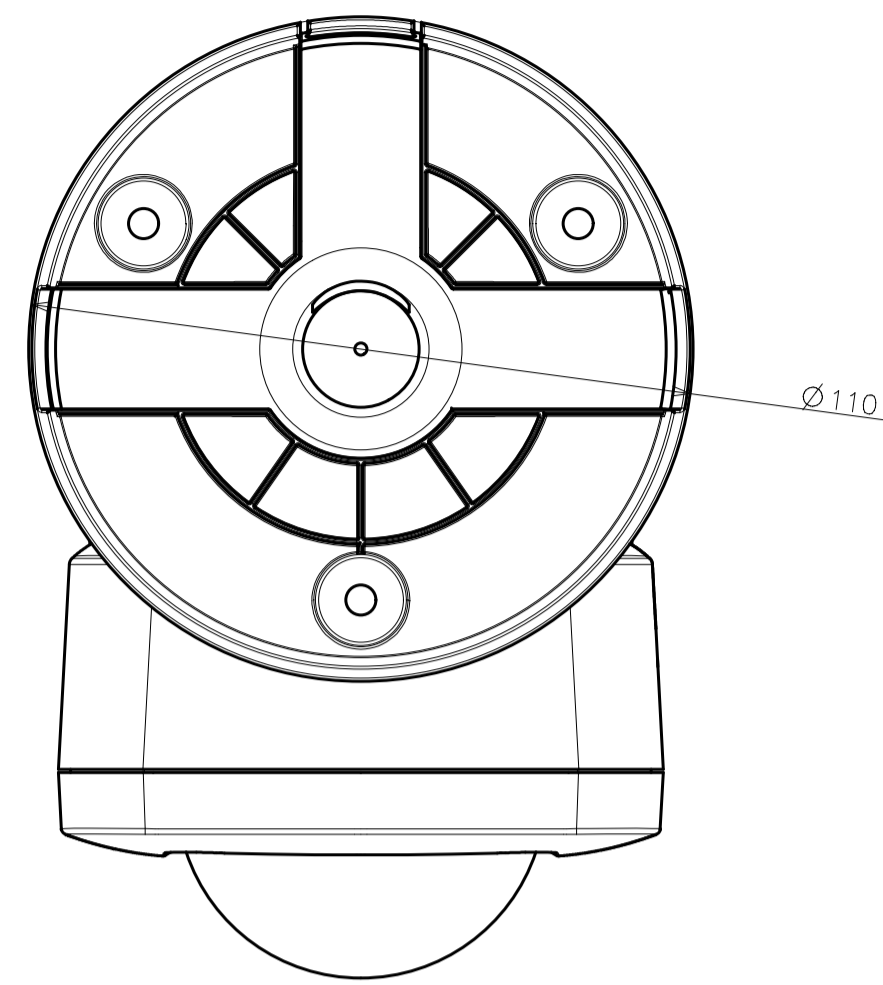

WV-ST162

天井取付状態