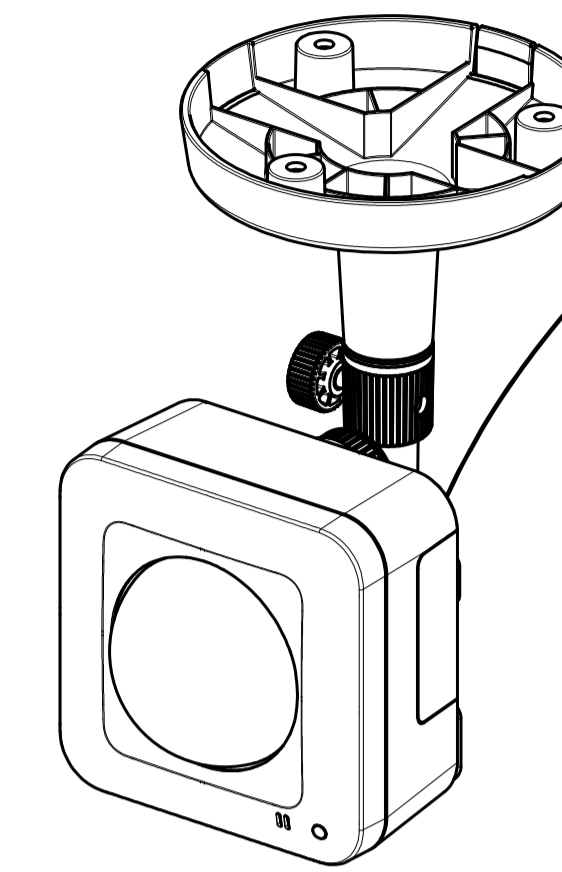

WV-ST162

天井取付状態