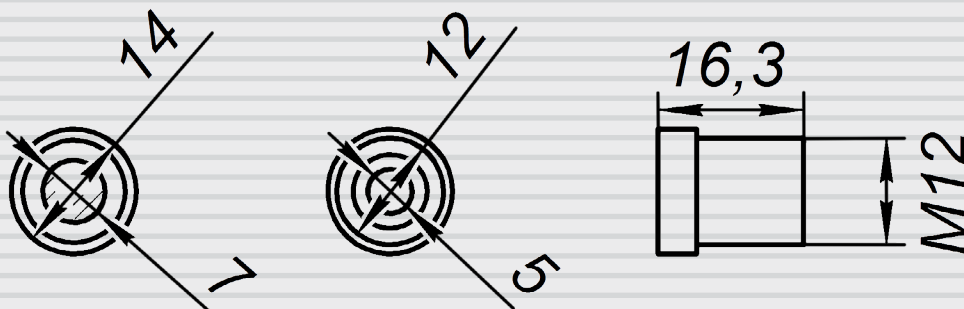

ВН06018М125Р

3 Мп фиксированный
М12 объектив с
ИК-коррекцией

Тип объектива		Фиксированный
Фокусное расстояние		6 мм
Светосила		F1.8
Угол обзора по горизонтали		55° (на матрице 1/2.7")
Совместимый формат матриц		До 1/2.5"
Расстояние до объекта		От 0.2 м
Особенности		ИК-коррекция (для ночной съемки)
Управление	Увеличение	-
	Фокус	Ручная регулировка
	Диафрагма	-
Вес		4,5 г (нетто)
Длина кабеля		-
Сопротивление катушек		-
Крепление		M12
Комплектация	Объектив	
	Упаковочная тара	

Фиксированные М12 объективы

Все размеры приведены в миллиметрах