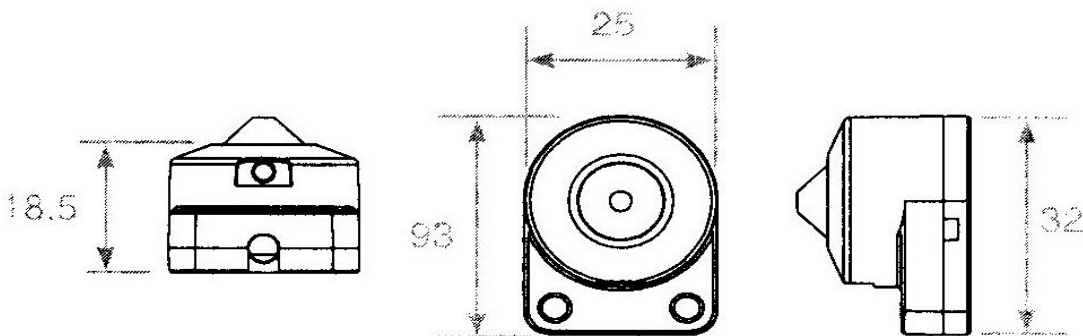

√ **Легкость и гибкость в установке**

Скрытая IP камера Acumen AiP-C24W, состоящая из отдельных сенсора и основного блока, позволяет разнести их при установке на расстояние до 6 метров. Уникальный форм-фактор позволяет при необходимости с легкостью осуществлять скрытый монтаж камеры.

Размеры и крепление:

Внешние габаритные размеры основного модуля: 130 мм (длина) x 93 мм (ширина) x 35 мм (высота).

Вот так выглядит сенсор (видеомодуль). Его габаритные размеры : 25 мм (внешний диаметр объектива) x 32 мм (высота) x 18.5 мм (глубина объектива). Необходимый диаметр оптического отверстия для объектива камеры – 3 мм.