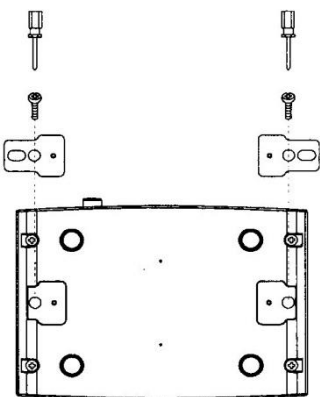

Установка блоков камеры

Основной модуль:

Прикрутите металлические пластины к нижней поверхности блока прилагаемыми саморезами М4.0x25 и закрепите блок в выбранном месте.