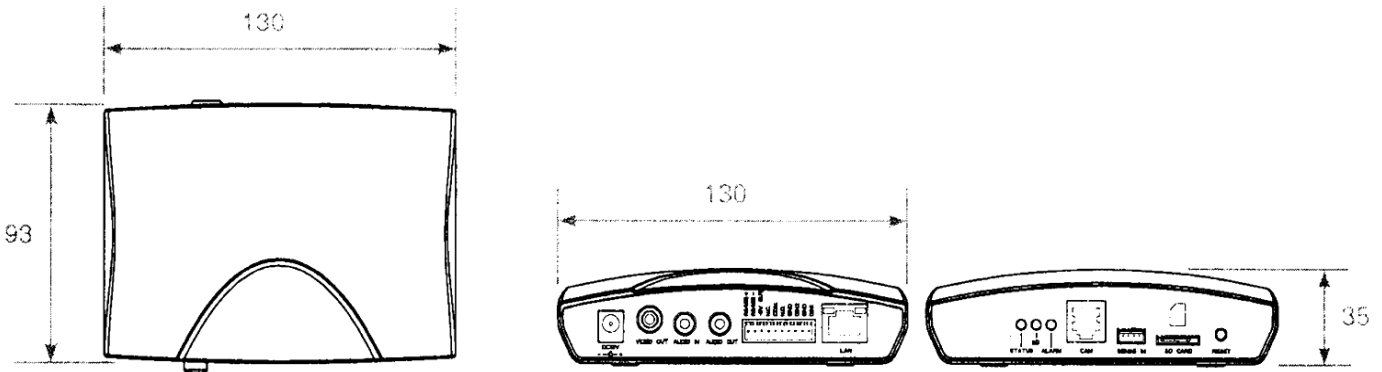

√ **Эксклюзивный форм-фактор.**

Маленький размер и эксклюзивный форм-фактор, специально разработанный для банкоматов обеспечивает гибкость в установке. Основной блок и видеоблок соединены 6-метровым кабелем, что дает гибкость и разнообразие в расположении сенсора и основного модуля.

√ **Легкость и гибкость в установке**

Скрытая IP камера Acumen AiP-C24W, состоящая из отдельных сенсора и основного блока, позволяет разнести их при установке на расстояние до 6 метров. Уникальный форм-фактор позволяет при необходимости с легкостью осуществлять скрытый монтаж камеры.

Размеры и крепление:

Внешние габаритные размеры основного модуля: 130 мм (длина) x 93 мм (ширина) x 35 мм (высота).

Вот так выглядит сенсор (видеомодуль). Его габаритные размеры : 25 мм (внешний диаметр объектива) x 32 мм (высота) x 18.5 мм (глубина объектива). Необходимый диаметр оптического отверстия для объектива камеры – 3 мм.