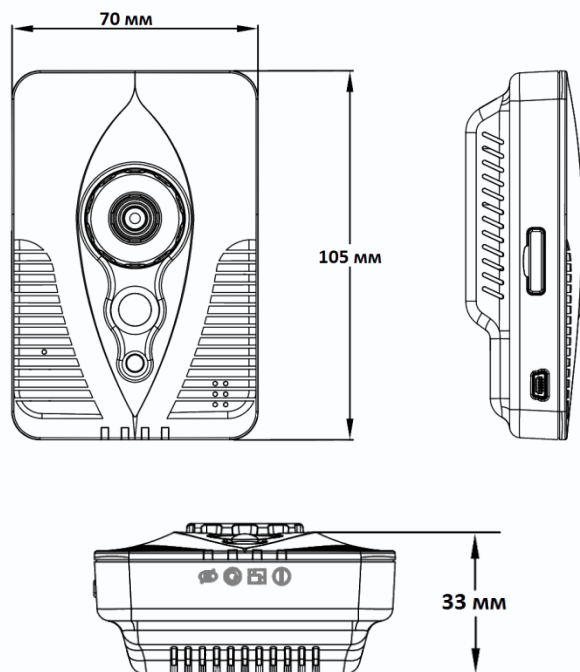

Мегапиксельная компактная камера с PIR детектором, встроенным динамиком и микрофоном

Видеокамера цветная компактная корпусная мегапиксельная, 1280x800, 25 к/с, 1/4 CMOS сенсор с прогрессивным сканированием, f=2,9 мм (угол обзора по горизонтали 58°), 1 Люкс (день) / 0 Люкс (ночь) с подсветкой, встроенный инфракрасный пассивный датчик движения (PIR детектор) до 7 метров, встроенная подсветка (белая) до 7 метров, H.264MPEG-4//MJPEG (Тройное кодирование), встроенный динамик, встроенный микрофон (до 12м), двунаправленное аудио, вход-выход тревоги, microSD до 32Гб, питание 12В и PoE. Объектив, кронштейн в комплекте. ПО на 64 камеры в комплекте.

Особенности

- Разрешение 1280x800x25 к/с
- Отличное соотношение цена/качество
- Дневной и ночной режимы работы
- Встроенная подсветка
- Встроенный пассивный инфракрасный датчик движения
- Встроенный микрофон
- Встроенный динамик
- Тройное кодирование
- Встроенный многозонный детектор движения
- Запись на SD карту до 32 Гб
- Двусторонняя передача звука
- Тревожный вход и выход
- Поддержка e-mail, FTP, NAS
- Питание PoE и 12 В
- Русскоязычное ПО на 64 канала в комплекте
- Полная поддержка ONVIF
- Интеграция в ПО ведущих производителей
- Объектив, кронштейн в комплекте
- Удаленный доступ с iPad, iPhone

Габариты