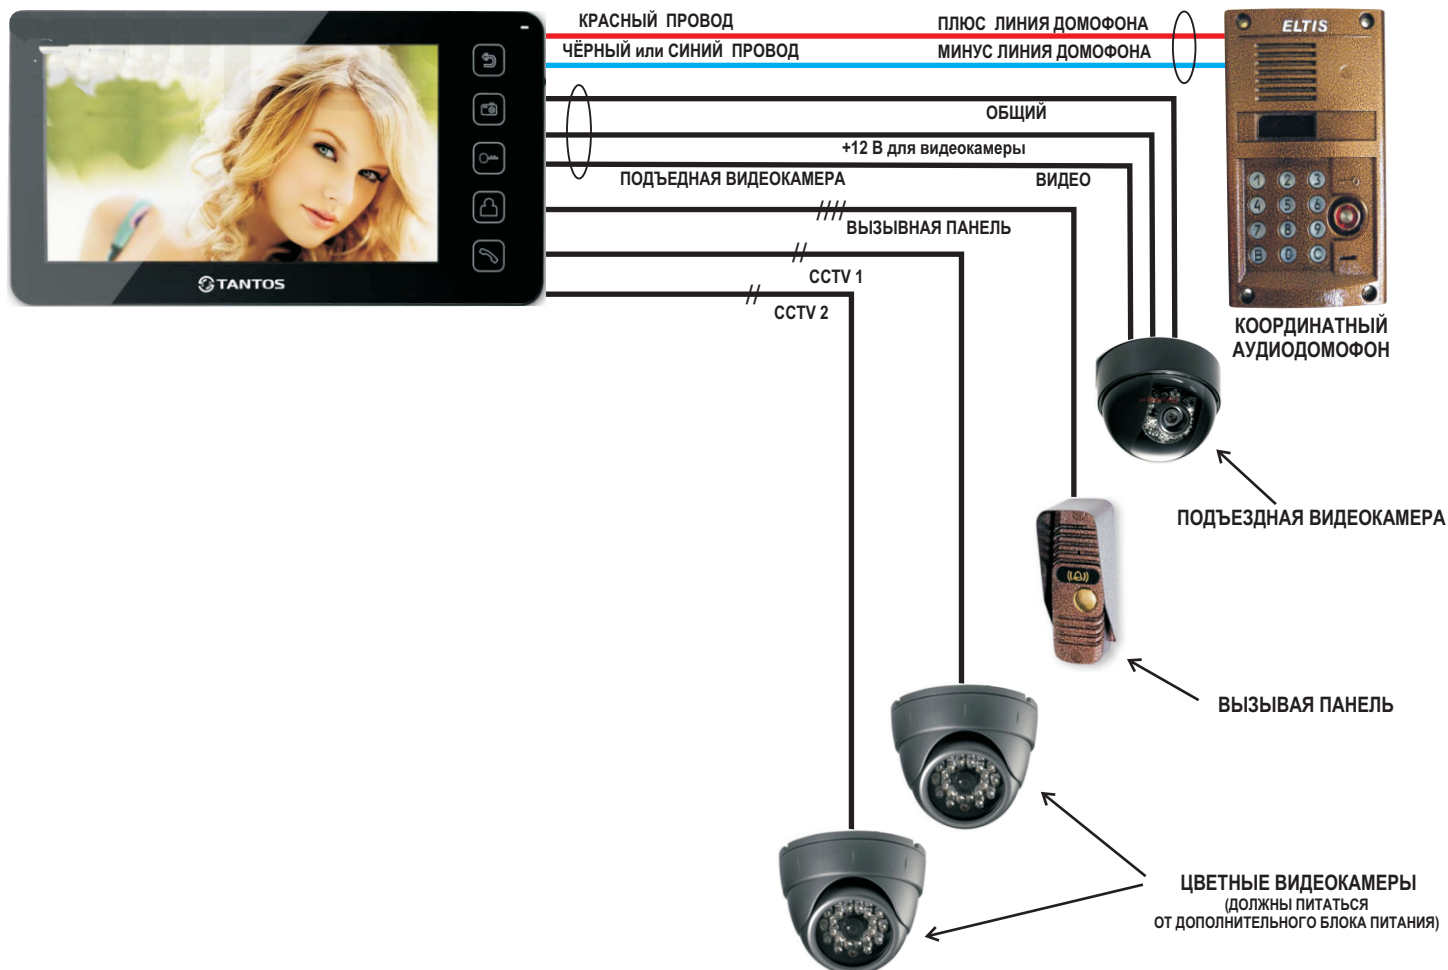

ЦВЕТНОЙ МОНИТОР ВИДЕОДОМОФОНА TANTOS PRIME VIZIT (КООРДИНАТНЫЙ)

Современный **ЦВЕТНОЙ 7"** монитор видеодомофона **TANTOS PRIME VIZIT** предназначен для полнофункциональной работы с подъездным координатным аудиодомофоном типа "Визит", "Элтис", "Цифрал". На первый вход подключается только подъездная видеокамера. Остальные входы монитора работают в штатном режиме.

СХЕМА ПОДКЛЮЧЕНИЯ

РАЗЪЕМЫ ВХОДОВ: