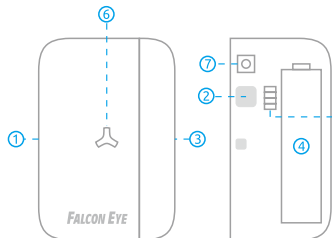

Беспроводной датчик Дверь / Окно

Датчик открытия Двери / Окна может быть установлена на дверной косяк, оконную раму и любые другие элементы с разъединяющимися частями. Когда от детектора отделяется магнитный элемент, на датчике один раз загорается светодиодная индикация и автоматически отсылается сигнал на контрольную панель управления.

1. Детектор
2. Зуммер
3. Магнит
4. Батарейка
5. Колодка перемычек
6. Светодиодный индикатор

Тревога Тампера: Если злоумышленник оторвет датчик, то сработает тамперная тревога, контрольная панель включит сирену и оповестит всех абонентов о воздействии на датчик.

Колодка перемычек: Пожалуйста для установки датчика в нормальную зону, обратитесь к руководству пользователя по охранной сигнализации.

Индикация

1 Светодиод мигает один раз:

При открытии двери или окна датчик отправляет сигнал на контрольную панель управления.

5 Светодиод мигает 5 раз, и раздается звуковой сигнал 5 раз:

Тревога тампера, индикатор низкого заряда батареи. Если индикация указывает на низкий заряд батареи, замените элементы питания.

Установка

1. Откройте корпус и установите батарейку соблюдая полярность.
2. Закрепить площадку детектора можно на дверь или окно.
3. Перемычками укажите к какой зоне относится датчик.
4. Закрепите магнит рядом с детектором (не дальше 1 см.) так, что бы при открывании двери / окна на детекторе загоралась индикация .