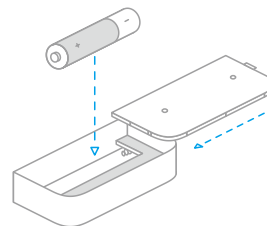

Беспроводной датчик Дверь / Окно

Датчик открытия Двери / Окна может быть установлена на дверной косяк, оконную раму и любые другие элементы с разъединяющимися частями. Когда от детектора отделяется магнитный элемент, на датчике один раз загорается светодиодная индикация и автоматически отсылается сигнал на контрольную панель управления.

1. Детектор
2. Зуммер
3. Магнит
4. Батарейка
5. Колодка перемычек
6. Светодиодный индикатор

Тревога Тампера: Если злоумышленник оторвет датчик, то сработает тамперная тревога, контрольная панель включит сирену и оповестит всех абонентов о воздействии на датчик.

Колодка перемычек: Пожалуйста для установки датчика в нормальную зону, обратитесь к руководству пользователя по охранной сигнализации.

Индикация

1 Светодиод мигает один раз:

При открытии двери или окна датчик отправляет сигнал на контрольную панель управления.

5 Светодиод мигает 5 раз, и раздается звуковой сигнал 5 раз:

Тревога тампера, индикатор низкого заряда батареи. Если индикация указывает на низкий заряд батареи, замените элементы питания.

Установка

1. Откройте корпус и установите батарейку соблюдая полярность.
2. Закрепить площадку детектора можно на дверь или окно.
3. Перемычками укажите к какой зоне относится датчик.
4. Закрепите магнит рядом с детектором (не дальше 1 см.) так, что бы при открывании двери / окна на детекторе загоралась индикация .