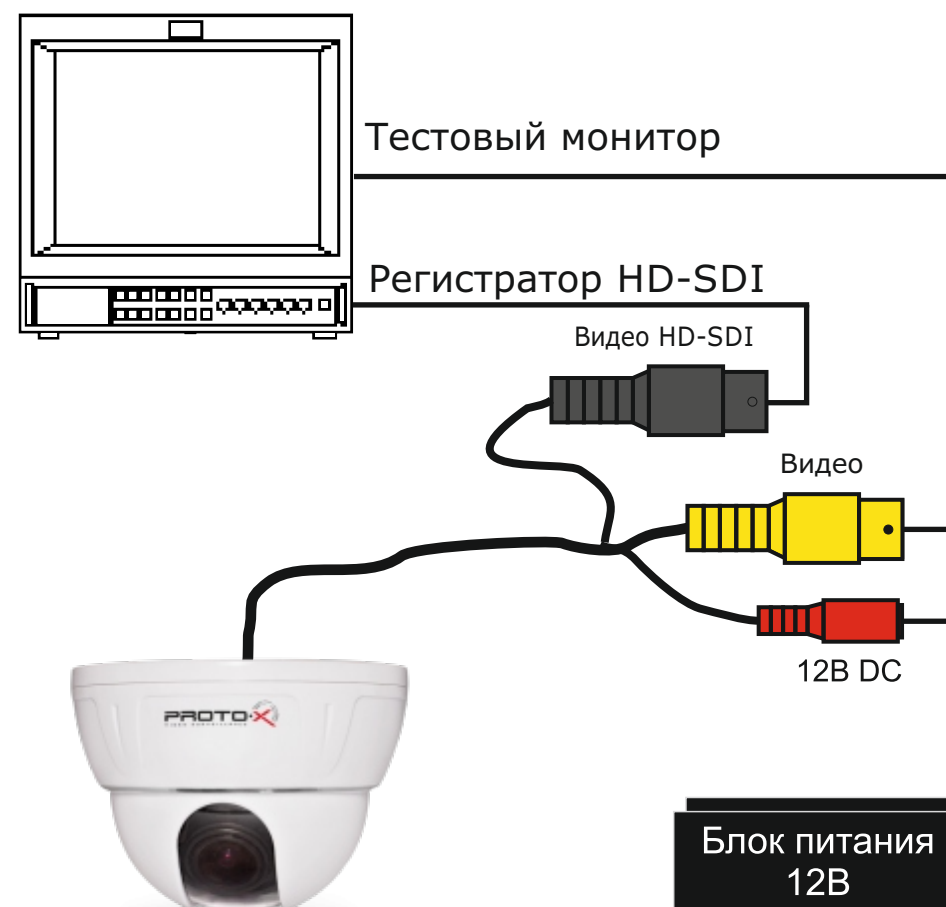

Технология поддерживает 3D-DNR цифровую систему шумоподавления, реализуемую в видеокамерах, чтобы избежать искажений картинки в условиях низкой освещенности. Эта система использует пространственный фильтр, подавляющий помехи в видеосигнале.

Благодаря наличию OSD-меню в видеокамере с герметичным джойстиком и современному функционалу, видеокамеру можно использовать даже в самых сложных условиях.

Функция «день/ночь» обеспечивает автоматическое переключение в режим цветного изображения в дневное время и в режим черно-белого изображения в ночное время в зависимости от освещенности, что делает камеру с такой функцией идеально пригодной для круглосуточного наблюдения за объектом. В режиме черно-белого изображения увеличивается световая чувствительность камеры.

Встроенный блок, обеспечивающий электропитание остальных модулей устройства. Используется широко распространенное стандартное входное напряжение питания 12В.

Инфракрасный источник освещения для видеонаблюдения. ИК спектр не виден человеческому глазу, зато видеокамера отлично различает это излучение. ИК подсветка позволяет камере фиксировать изображение в условиях низкой освещенности или в полной темноте.

ПОДКЛЮЧЕНИЕ

Подключение:

Внешнее управление OSD меню

Вход в управление OSD меню выполняется с помощью герметичного джойстика, что позволяет использовать видеокамеру в сложных погодных условиях.