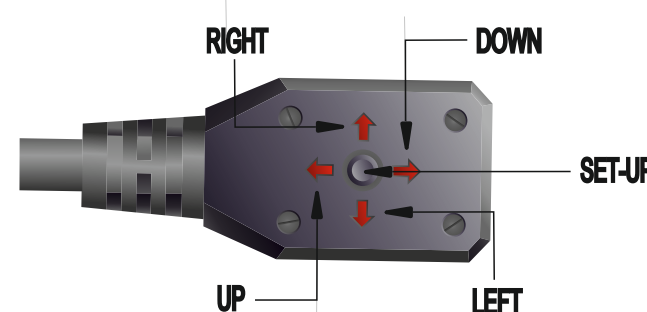

ПОДКЛЮЧЕНИЕ

Подключение:

Внешнее управление OSD меню

Вход в управление OSD меню выполняется с помощью герметичного джойстика, что позволяет использовать видеокамеру в сложных погодных условиях.

ГАРАНТИЙНЫЙ ТАЛОН