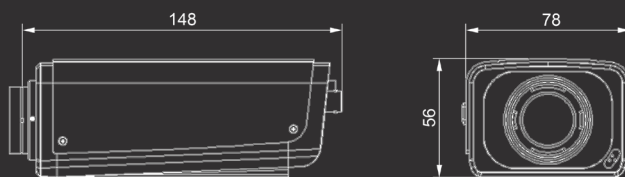

* Объектив в комплект поставки не входит и приобретается отдельно.

** Источник питания в комплект поставки не входит и приобретается отдельно.

Внимание! При покупке изделия проверяйте комплектацию и отсутствие механических повреждений. Характеристики изделия могут быть изменены без предварительного уведомления.