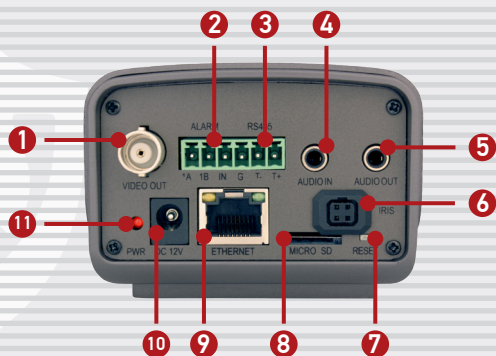

B1710

Мегапиксельная IP-камера
с возможностью установки
объектива на выбор

- 1/3" КМОП-сенсор Sony с технологией Exmor™
- До 25 кадров в секунду при разрешении 1280x1024
- Одновременное кодирование: H.264/MJPEG
- Аудиовход и аудиовыход (дуплекс)
- Режим "День/Ночь"
- Сменный объектив с автоматической регулировкой диафрагмы
- Поддержка WDR (цифровой)
- Поддержка 2D/3D NR
- Многозонный детектор движения
- Подключение внешних датчиков тревоги
- Поддержка карт памяти MicroSDHC
- Поддержка технологии PoE
- Поддержка ONVIF

БЛАГОДАРЯ ШИРОКОМУ ФУНКЦИОНАЛУ IP-КАМЕРА B1710 МОЖЕТ БЫТЬ ИСПОЛЬЗОВАНА ДЛЯ РЕШЕНИЯ САМЫХ РАЗНООБРАЗНЫХ ЗАДАЧ. В ЗАВИСИМОСТИ ОТ ТРЕБОВАНИЙ, МОЖНО УСТАНОВИТЬ СМЕННЫЙ ОБЪЕКТИВ С ПОДДЕРЖКОЙ АРД, ЗАДЕЙСТВОВАТЬ ТРЕВОЖНЫЕ КОНТАКТЫ, НАСТРОИТЬ ЗАПИСЬ НА КАРТУ ПАМЯТИ И МНОГОЕ ДРУГОЕ.