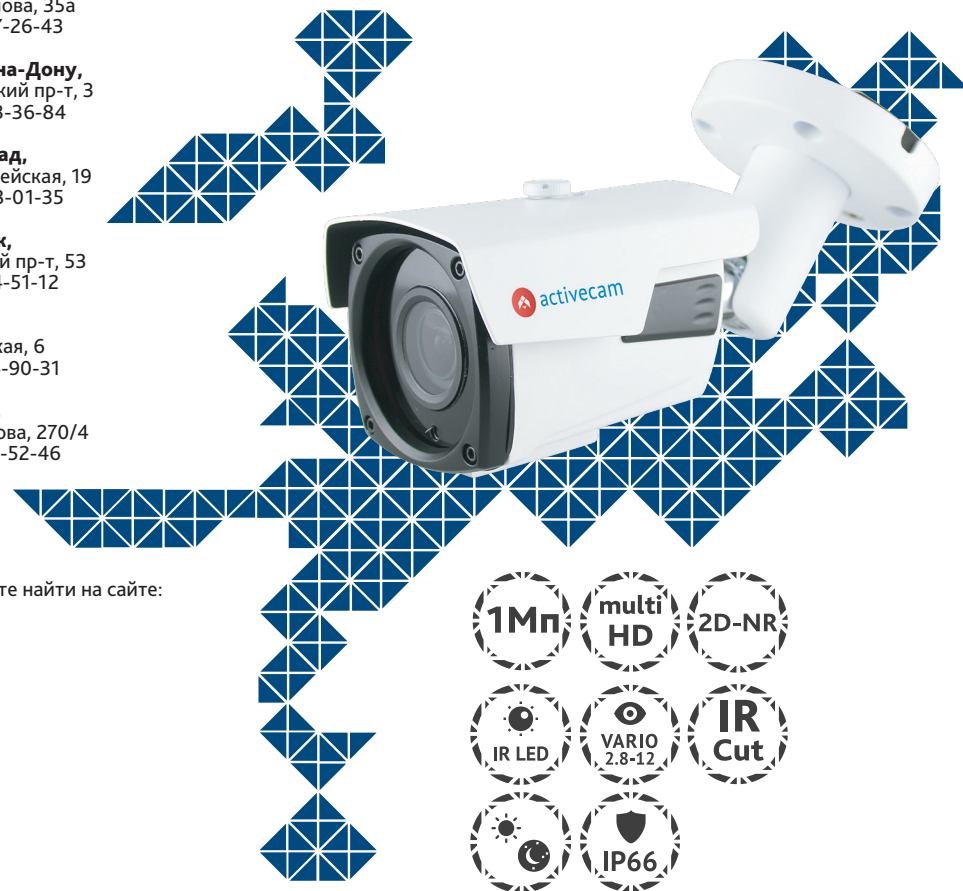

## AC-TA263IR4

Уличная 1МП аналоговая мультистандартная камера с вариофокальным объективом и ИК-подсветкой

**Примечание:**  
Перед подключением камеры прочитайте данное Руководство Пользователя!

## Введение

Поздравляем вас с приобретением уличной IP66 видеокамеры AC-TA263IR4. Особенностью AC-TA263IR4 являются герметичный IP66 корпус, высокая чувствительность и революционное для аналогового видео разрешение 1Мп (720р). Камера имеет вариофокальный объектив, что позволяет настроить угол обзора под требуемую сцену. Пожалуйста, ознакомьтесь с руководством пользователя перед тем как начать работу.