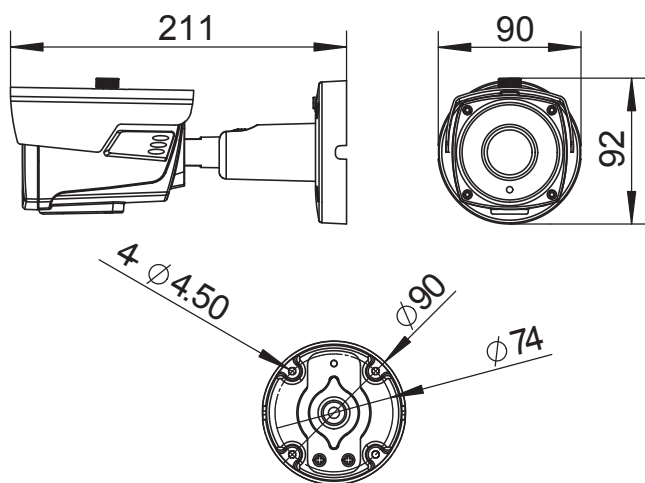

Проблемы и решения

1) Отсутствует изображение после подключения питания:
  Неверное напряжение питания, проверьте питание и правильность подключения.
  Проверьте правильность подключения кабеля.
2) Изображение с рябью помех:
  Возможно вызвано питанием переменным током, необходимо установить стабилизатор.
  Проверьте монитор и используемое периферийное оборудование.
3) Непрерывное изменение цвета фона изображения:
  Может быть вызвано электромагнитным полем люминесцентной лампы — это специфическое свойство аналоговых камер систем видеонаблюдения.
  Для улучшения изображения сократите количество люминесцентных ламп и увеличьте расстояние между камерой и люминесцентной лампой.

Примечание:

Блок питания должен соответствовать требованиям: выходное напряжение, ток, полярности и рабочая температура. При использовании камеры в условиях грозы обратите внимание на наличие громоотвода или отключите разъем питания.

Срок службы данного изделия составляет 2 года.