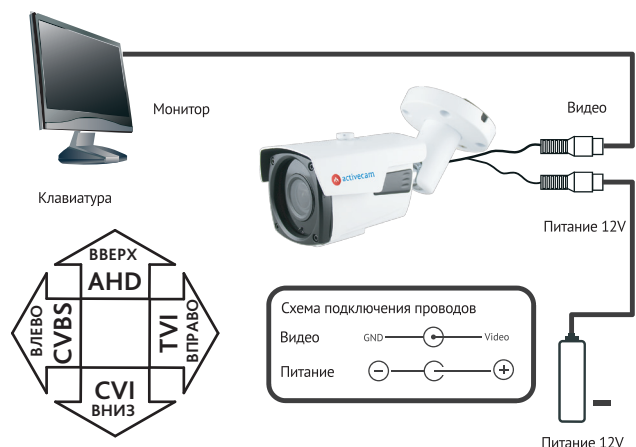

Примечание:

Обратите внимание на температурные требования использования камеры. Избегайте использования устройств при слишком высоких или слишком низких температурах.
Рабочая температура от -40°С до +60°С.
Не направляйте объектив камеры на солнце или яркие объекты. Это может повредить матрицу.
Не устанавливайте камеру вблизи радиаторов и обогревателей.

Торговая марка ActiveCam принадлежит крупной международной компании DSSL - производителю систем видеонаблюдения. Продукция компании DSSL представлена в филиалах и дилерских центрах на всей территории РФ, странах СНГ и Европы. В каждом представительстве функционируют поддержка и консультации. Сегодня ActiveCam - это бренд международного уровня, включающий в себя видеокамеры и оптику для аналоговых и цифровых систем видеонаблюдения, созданных на базе инновационных технологий Active. В собственной научно-технической лаборатории специалисты отслеживают, анализируют технологические новинки рынка и применяют инновационные решения в своих продуктах. Принципиальной задачей разработчиков является осуществление совместимости с решающим большинством существующего оборудования для систем видеонаблюдения.

Подключение

Данная камера имеет три режима работы с разрешением 1Мп: TVI, AHD и CVI, а также режим аналогового видео стандарта CVBS (PAL 960H) с разрешением 700ТВЛ. По умолчанию камера работает в стандарте TVI. Для переключения в другие режимы удерживайте в течении 5 сек кнопку OSD-джойстика в соответствующем направлении.