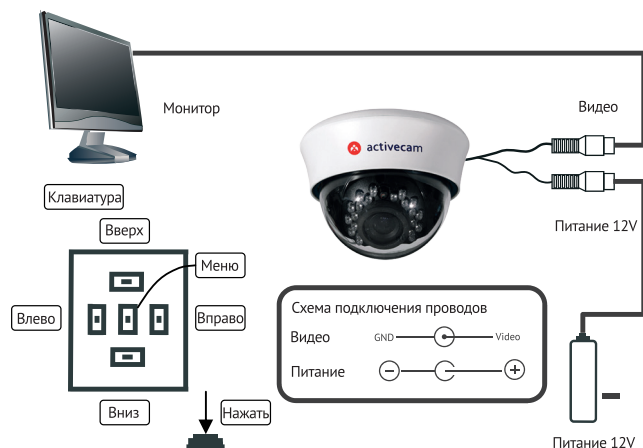

*UTC-контроллер в комплект поставки не входит

Примечания:

Обратите внимание на температурные требования использования камеры. Избегайте использования устройств при слишком высоких или слишком низких температурах.
Рабочая температура от -10° до +50°.
Не направляйте объектив камеры на солнце или яркие объекты.
Это может повредить матрицу.
Не устанавливайте камеру вблизи радиаторов или обогревателей.

Торговая марка ActiveCam принадлежит крупной международной компании DSSL - производителю систем видеонаблюдения. Продукция компании DSSL представлена в филиалах и дилерских центрах на всей территории РФ, в странах СНГ и Европы. В каждом представительстве функционируют сервисные центры, обеспечивается круглосуточная техническая поддержка и консультации. Сегодня ActiveCam – это бренд международного уровня, включающий в себя видеокамеры и оптику для аналоговых и цифровых систем видеонаблюдения, созданные на базе инновационной технологии Active. В собственной научно-технической лаборатории специалисты отслеживают, анализируют технологические новинки рынка и применяют инновационные решения в своих продуктах. Принципиальной задачей разработчиков является осуществление совместимости с решающим большинством существующего оборудования для систем видеонаблюдения.

Подключение

Проблемы и решения:

1. Отсутствует изображение после подключения питания:
   Неверное напряжение питания, проверьте питание и правильность подключения.
   Проверьте правильность подключения кабеля.
2. Изображение с рябью помех:
   Возможно вызвано питанием переменным током, необходимо установить стабилизатор.
   Проверьте монитор и используемое периферийное оборудование.
3. Непрерывное изменение цвета фона изображения:
   Может быть вызвано электромагнитным полем люминесцентной лампы – это специфическое свойство аналоговых камер систем видеонаблюдения.
   Для улучшения изображения сократите количество люминесцентных ламп и увеличьте расстояние между камерой и люминесцентной лампой.

Примечания:

Блок питания должен соответствовать требованиям: выходное напряжение, ток, полярности и рабочая температура.
При использовании камеры в условиях грозы обратите внимание на наличие громоотвода или отключите разъем питания.
Для получения высококачественного изображения кабель питания и видео-кабель не должны превышать рекомендуемые длины.

OSD - меню

Объектив	Вручную	
	Авто	Тип: DC/VIDEO Режим: Закрыть/Авто/Открыть Скорость: 0-255
затвор/AGC (автоматическая регулировка усиления)	Авто	Высок. освещен. Режим: Зат+Авто Ирис/Авто Ирис Яркость: 0-255 Низк. Освещен. Режим: Выкл/AGC Яркость: x0.25, x0.50, x0.75, x1.00
	Вручную	Режим: затвор+AGC Затвор: 1/50, 1/120, 1/250, 1/500, 1/1000, 1/2000, 1/4000, 1/10000 AGC: 6.00, 12.00, 18.00, 24.00, 30.00, 36.00, 42.00, 44.80
Баланс белого	Автоматический баланс белого (ATW)	Скорость/Упр. задержкой/Рамка ATW/Среда
	Нажатие/Пользв.1/Пользв.2/Антицв.Прок/Вручную/Блок.Нажатия	
Задняя подсветка	Выкл/VLC (компенсация задней подсветки)/HLC (компенсация засветки)	
Регулировка снимка	Зеркало/Яркость/Контрастность/ Резкость/Оттенок/Усиление	
ATR (улучшенная обработка полутонов)	Выкл	
	Вкл	Освещен./Контрастность
Детектор движения	Выкл	
	Вкл	Чувствит.опр./Диспечер блокиров/Область обзора/Выбор области/Сверху/Снизу/Слева/Справа
Маскировка обл.	Выкл	
	Вкл	Выбор области/Сверху/Снизу/Слева/Справа/Цвет/Прозрачность/Мозаика
День/Ночь	Цветной	
	Ч/Б	Серия: Выкл/Вкл
	Авто	Серия: Выкл/Вкл Упр. задержкой/День-Ночь/Ночь-День
Шумоподавление (NR)	Шумоподавление	NR-режим: Выкл/с (фильтры Y и C в положении Вкл), Y (фильтр Y в положении Вкл), C (фильтр C в положении Вкл)
ID камеры	Выкл/Вкл	
Синхронизация	Внутренняя	
Язык	Русский, Английский	
Сброс камеры/Back/Выход/Save all		

OSD - настройки