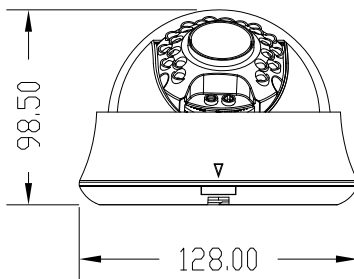

Проблемы и решения

1) Отсутствует изображение после подключения питания:
  Неверное напряжение питания, проверьте питание и правильность подключения.
  Проверьте правильность подключения кабеля.
2) Изображение с рябью помех:
  Возможно вызвано питанием переменным током, необходимо установить стабилизатор.
  Проверьте монитор и используемое периферийное оборудование.
3) Непрерывное изменение цвета фона изображения:
  Может быть вызвано электромагнитным полем люминесцентной лампы — это специфическое свойство аналоговых камер систем видеонаблюдения.
  Для улучшения изображения сократите количество люминесцентных ламп и увеличьте расстояние между камерой и люминесцентной лампой.

Примечание:

Блок питания должен соответствовать требованиям: выходное напряжение, ток, полярности и рабочая температура. При использовании камеры в условиях грозы обратите внимание на наличие громоотвода или отключите разъем питания.