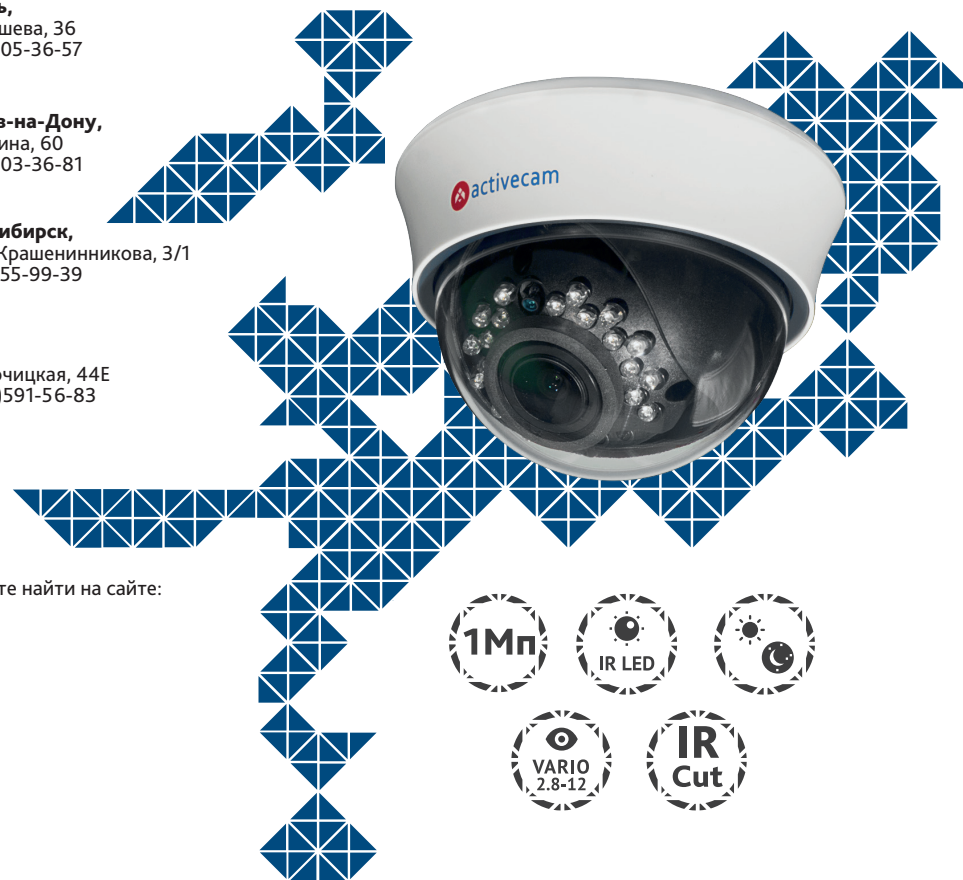

Технический паспорт Характеристики

Модель	АС-ТА363ІR2
Матрица	1/4" CMOS 1Мп
Разрешение	720р (1280x720)
Режим «День/Ночь»	Механический ИК-фильтр
Чувствительность	Цвет: 0.06Лк (F1.4) ЧБ: 0Лк (F1.4, ИК вкл.)
Объектив	2.8 - 12 мм
ИК-подсветка	до 20 метров
Режимы работы	720р TVI / PAL 960Н
Питание	12В DC
Максимальное потребление	500 мА (6Вт)
Размеры (мм)	Ø128 x 98.5
Вес нетто (г)	440
Рабочая температура	-10...+50°С

АС-ТА363ІR2

Купольная 1Мп TVI видеокамера с вариофокальным объективом и ИК-подсветкой

Примечание:
Перед подключением камеры прочитайте данное Руководство Пользователя!

Введение

Поздравляем вас с приобретением купольной камеры AC-TA363IR2. Особенности AC-TA363IR2 являются высокая чувствительность и революционное для аналогового видео разрешение 1Мп (720р). Камера имеет вариофокальный объектив, что позволяет настроить угол обзора под требуемую сцену. ActiveCam AC-TA363IR2 предназначена для круглосуточного видеонаблюдения внутри помещений, где требуется максимальная детализация, имеется неравномерное освещение или риск его отключения. Пожалуйста, ознакомьтесь с руководством пользователя перед тем как начать работу.