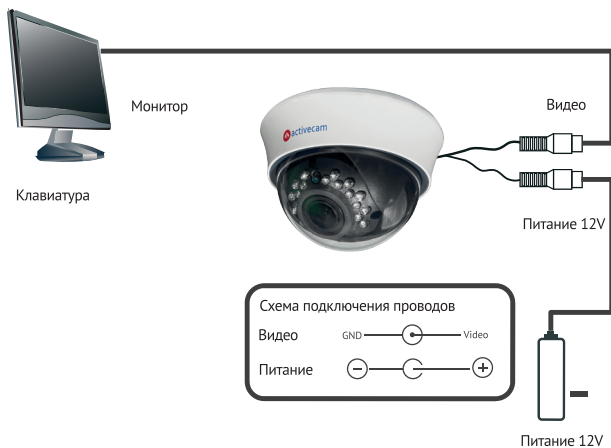

Разрешение 1Мп
Механический ИК-фильтр
Вариофокальный объектив 2.8-12 мм
Два режима работы: 720р TVI / PAL 960Н
ИК-подсветка до 20 метров
Питание 12В, потребление не более 500 мА (ИК вкл.)

Примечание:

Обратите внимание на температурные требования использования камеры. Избегайте использования устройств при слишком высоких или слишком низких температурах. Рабочая температура от -10°C до +50°C. Не направляйте объектив камеры на солнце или яркие объекты. Это может повредить матрицу. Не устанавливайте камеру вблизи радиаторов и обогревателей.

Торговая марка ActiveCam принадлежит крупной международной компании DSSL - производителю систем видеонаблюдения. Продукция компании DSSL представлена в филиалах и дилерских центрах на всей территории РФ, странах СНГ и Европы. В каждом представительстве функционируют поддержка и консультации. Сегодня ActiveCam - это бренд международного уровня, включающий в себя видеокamеры и оптику для аналоговых и цифровых систем видеонаблюдения, созданных на базе инновационных технологий Active. В собственной научно-технической лаборатории специалисты отслеживают, анализируют технологические новинки рынка и применяют инновационные решения в своих продуктах. Принципиальной задачей разработчиков является осуществление совместимости с решающим большинством существующего оборудования для систем видеонаблюдения.

Подключение

Данная камера имеет два режима работы: видео формата 1Мп TVI, а также стандарт аналогового видео PAL 960Н. По умолчанию камера работает в режиме TVI. Для переключения в режим 960Н соедините два управляющих провода на камере.