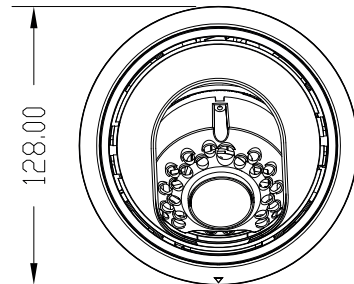

Проблемы и решения

1) Отсутствует изображение после подключения питания:
  Неверное напряжение питания, проверьте питание и правильность подключения.
  Проверьте правильность подключения кабеля.
2) Изображение с рябью помех:
  Возможно вызвано питанием переменным током, необходимо установить стабилизатор.
  Проверьте монитор и используемое периферийное оборудование.
3) Непрерывное изменение цвета фона изображения:
  Может быть вызвано электромагнитным полем люминесцентной лампы — это специфическое свойство аналоговых камер систем видеонаблюдения.
  Для улучшения изображения сократите количество люминесцентных ламп и увеличьте расстояние между камерой и люминесцентной лампой.

Примечание:

Блок питания должен соответствовать требованиям: выходное напряжение, ток, полярности и рабочая температура. При использовании камеры в условиях грозы обратите внимание на наличие громоотвода или отключите разъем питания.