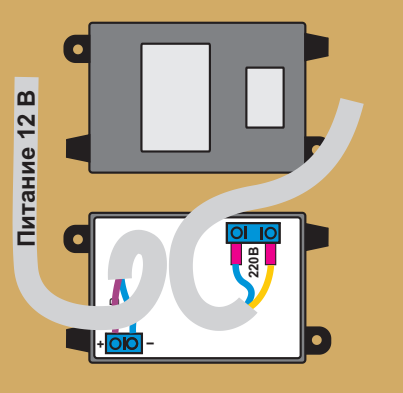

КОНТРОЛЛЕР

КАБЕЛИ

СЕТЬ RS485

ЭЛЕКТРОМЕХАНИЧЕСКИЙ ЗАМОК

ПИТАНИЕ

Вход СЧИТЫВАТЕЛИ

Выход СЧИТЫВАТЕЛИ