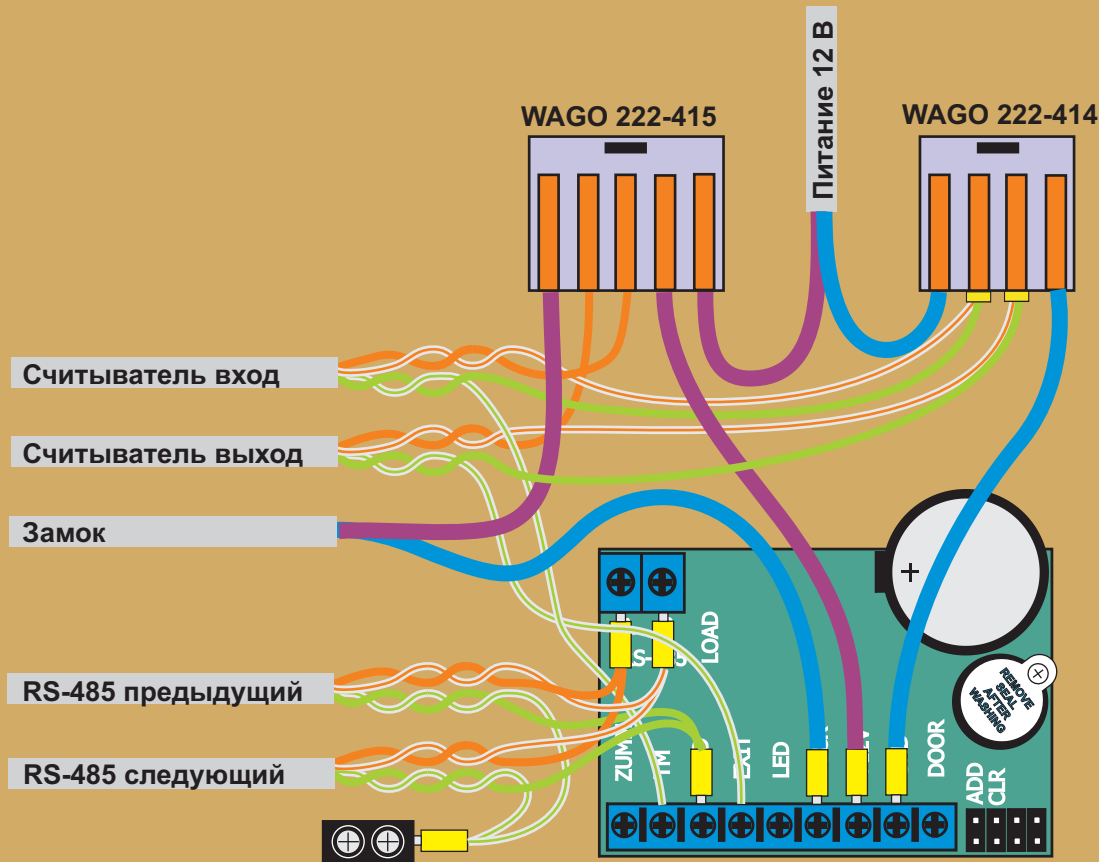

КОНТРОЛЛЕР

КАБЕЛИ

СЕТЬ RS485

ЭЛЕКТРОМЕХАНИЧЕСКИЙ ЗАМОК

ПИТАНИЕ

Вход СЧИТЫВАТЕЛИ

Выход СЧИТЫВАТЕЛИ