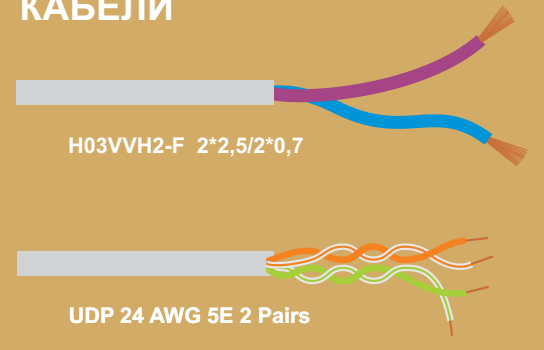

КОНТРОЛЛЕР

КАБЕЛИ

СЕТЬ RS485

ЭЛЕКТРОМЕХАНИЧЕСКИЙ ЗАМОК

ПИТАНИЕ

Вход СЧИТЫВАТЕЛИ

Выход СЧИТЫВАТЕЛИ