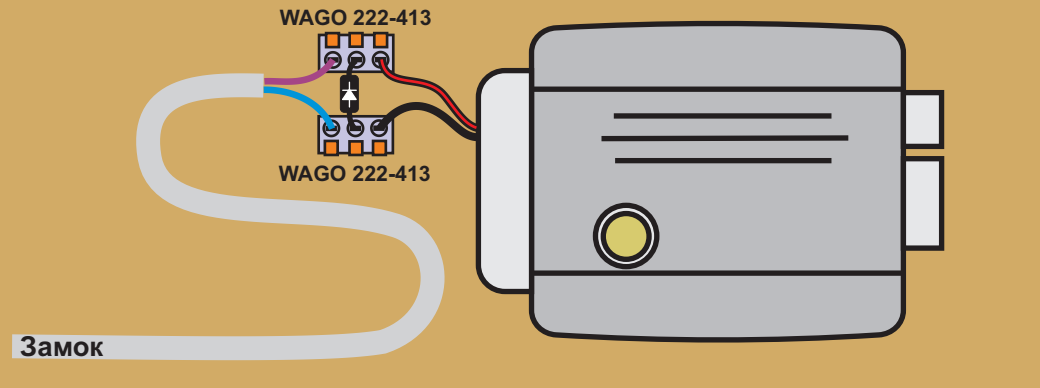

КОНТРОЛЛЕР

КАБЕЛИ

СЕТЬ RS485

ЭЛЕКТРОМЕХАНИЧЕСКИЙ ЗАМОК

ПИТАНИЕ

Вход СЧИТЫВАТЕЛИ

Выход СЧИТЫВАТЕЛИ